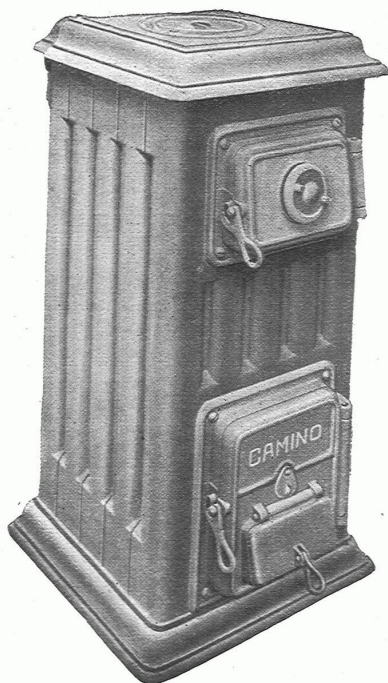

GEBRÜDER MERTENS
GARTENBAU ZÜRICH 7

Strebelwerk Zürich

TELEPHON: HOTTINGEN 49.33 / TORGASSE 2

CAMINO

*der beste Heiz-Kessel für
Etagen-Heizungen*

Aus dem Zeugnis einer Heizungsfirma: «*Ich bin überzeugt, dass der Camino-Kessel etwas ganz Hervorragendes auf diesem Gebiete darstellt.*»