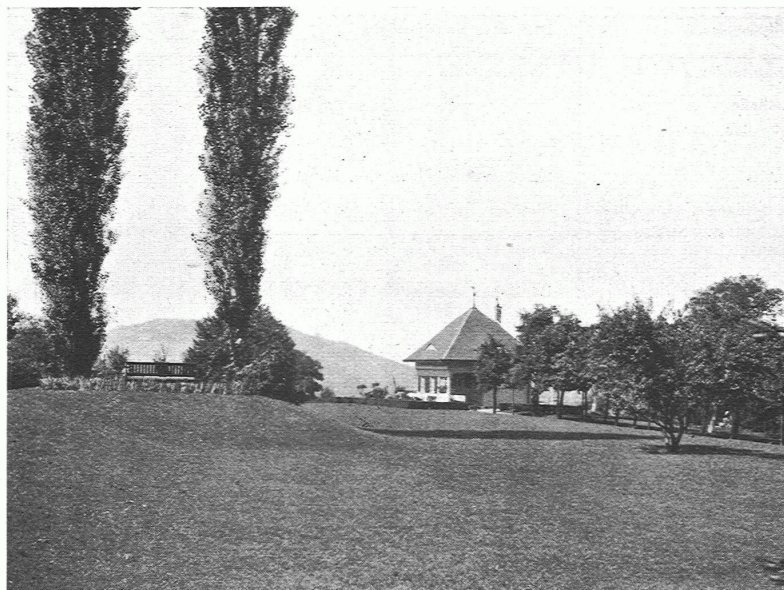

GEBRÜDER MERTENS
GARTENBAU ZÜRICH 7