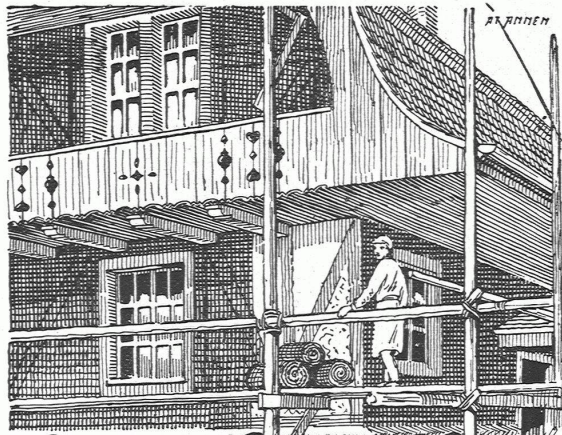

Rauch's Reform-Rabitz

Bester Putzmörtelträger

für Fassaden, Wände, Decken, Säulen, Gewölbe etc.
Leicht, biegsam, rost- und feuersicher, isolierend
in Rollen von 10 m, 15, 20, 25, 33, 40, 50 u. 100 cm.

RAUCH'S REFORM-RABITZWERK
BÜTZBERG (BERN).