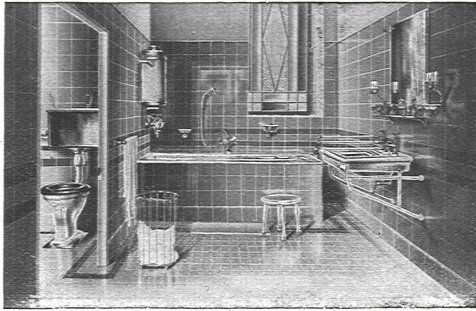

TROESCH & Co.

AKTIENGESELLSCHAFT
ZÜRICH BERN ANTWERPEN

EN GROS-HAUS
FÜR GESUNDHEITSTECHNISCHE
WASSERLEITUNGSARTIKEL

PERMANENTE MUSTERAUSSTELLUNGEN