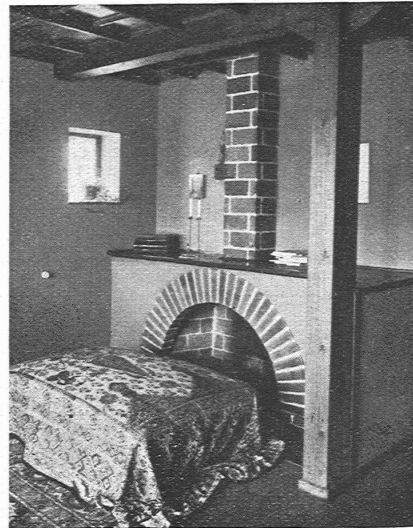

OFENBAU WALTER MÜLLER

ZÜRICH 2, RIETERSTRASSE 53

TELEPHON: SELNAU 43.58

HERRENZIMMER * WOHNZIMMER * SCHLAFZIMMER

MÖBEL

FEINE POLSTERARBEITEN
APARTE VORHÄNGE
DEKORATIONEN / VITRAGES
STORES / TEPPICHE / LINOLEUM
MILIEUX