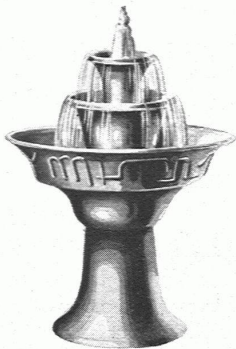

Gesetzlich geschützt!

Der Zimmer-Springbrunnen „Geysir“

*ohne Wasserzuleitung / ohne Wasserableitung / ohne Motorantrieb
Einzig betätigt durch die Luftperle*

Konstante Bewegung, Befeuchtung, Erneuerung u. Reinigung der Raumluft

Hygienisch unerreicht.

In geheizten Räumen, Krankenzimmern etc. unentbehrlich

Ein einzigartiger, vornehmer Raumschmuck von reizender Wirkung

Von der einfachsten bis zur individuell-künstlerischen Ausführung

BOSSARD, KUHN & Cie., Sanitäre Apparate en gros
ZÜRICH, Sihlquai 75 • Tel. S. 8248   LUZERN, Güterstr. 7 • Tel. 2650

Gartenkunst

Monatsschrift für Gartenkunst und verwandte Gebiete

Für jeden Architekten und Baufachmann unentbehrlich
ist eine Zeitschrift, die fortlaufend über Grünanlagen,
Landhausbau, Siedlung, Spielwiese, Friedhof, Denk-
mal usw. unterrichtet. • 37. Jahrg. Vierteljährl. 6 Mark

Der Verlag in Frankfurt am Main versendet kostenlos

Probenummer

MECH. BAUSCHREINEREI

R. BOSSHARDT & CO.

Hammerstrasse 20, Hinterhaus / Tel. H. 2732 und H. 4962

ZÜRICH 8

*

TANNEN- UND
HARTHOLZ-ARBEITEN

R. ZUBER · GOLDACH

GRANIT- UND

MARMORINDUSTRIE

TELEPHON: RORSCHACH 175

Deutsche Kunst

Original Gobelinstoffe

nach Entwürfen erster Künstler
Beste Herstellung · gute Farben

Deutsche textile Kunst

Rudolf Hiemann · D.W.B. Leipzig
Gewebe · Kunstdruckerei · Indanthren · Schiffsberei

Verkaufsstelle in Zürich: R. Hartung, Fraumünsterstrasse 2