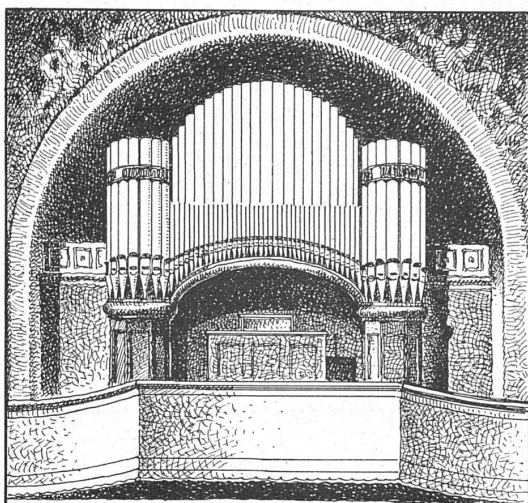

KUNST-BÜCHER
ARCHITEKTUR
ZEITSCHRIFTEN
BELLETRISTIK
WISSENSCHAFT

GIRSBUCHHANDLUNG
BERGER U. BÜCHERSTUBE
GER 17 KIRCHG. ZÜRICH

ORGELBAU
TH. KUHN. A. G.
MÄNNEDORF.
ZÜRICH

TÜR-SCHONER
AUS
CELLULOID