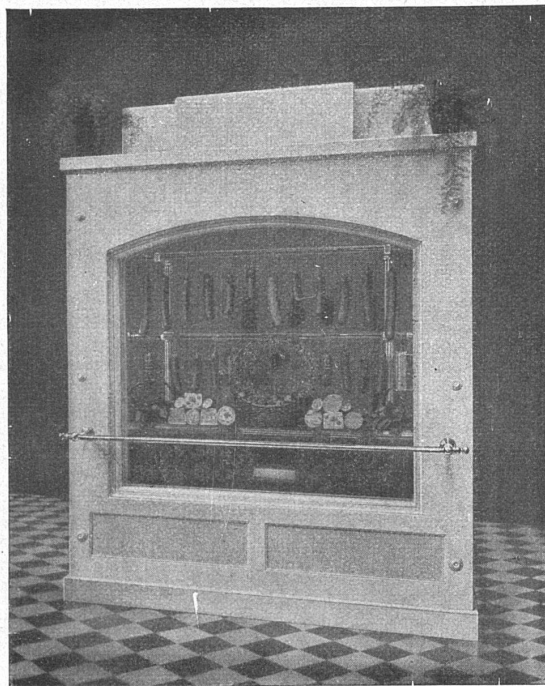

A.-G. Möbelfabrik Horgen-Glarus in Horgen

Neues Schauspielhaus Zürich / 1000 Sitzplätze / Möbliert 1926

ERSTE SCHWEIZER SPEZIALFABRIK FÜR BESTUHLUNGEN ALLER ART

Audiffren Singrün Kältemaschinen AG. Basel