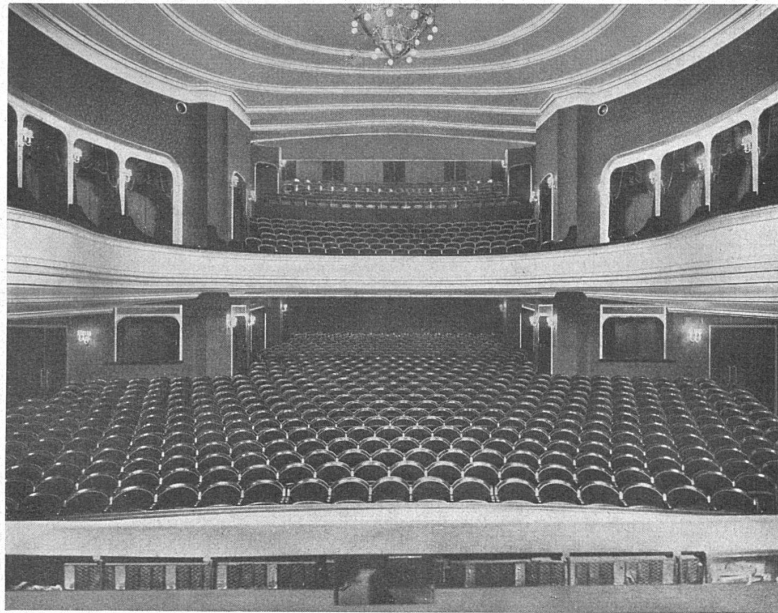

A.-G. Möbelfabrik Horgen-Glarus in Horgen

Neues Schauspielhaus Zürich / 1000 Sitzplätze / Möbliert 1926

ERSTE SCHWEIZER SPEZIALFABRIK FÜR BESTUHLUNGEN ALLER ART

Audiffren Singrün Kältemaschinen AG. Basel