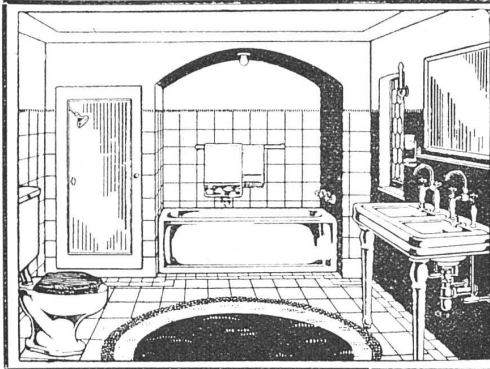

TROESCH & CO.

AKTIENGESELLSCHAFT
ZÜRICH · BERN · ANTWERPEN

*
*Fabrik sanitärer
Apparate*

*
PERMANENTE MUSTER-AUSSTELLUNGEN

**Rauch's
Reform-Rabitz**

Bester Putzmörtelträger

für Verputz von Wänden, Decken, Säulen, Gewölben etc.
Leicht, biegsam, rost- und feuersicher, isolierend
in Rollen von 10 m., 15, 20, 25 u. 100 cm.