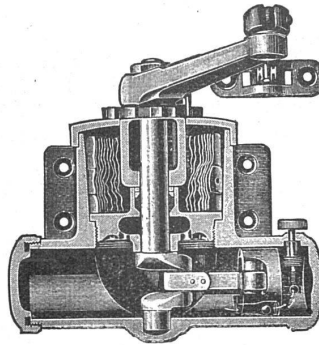

## Der TRADE **YALE** MARK TÜRSCHLIESSER

ist das Produkt 70 jähriger Erfahrung.

Seine Qualität ist unübertroffen.

Die Kurbelwelle,  
einer der am  
meisten bean-  
spruchten Teile,  
ist dreifach ge-  
lagert und mehr-  
fach geschliffen.