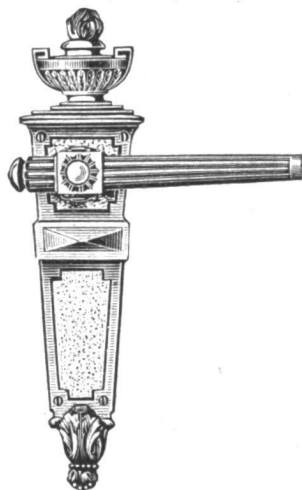

**GENOSSENSCHAFT
FÜR
SPENGLER-
INSTALLATIONS- UND
DACHDECKERARBEIT
ZÜRICH**
ZEUGHAUS-STRASSE: 43
Teleph. S. 4847

**SPENGLERARBEITEN
DACHDECKERARBEITEN
ASPHALTARBEITEN
INSTALLATIONEN
IN GAS UND WASSER
SANITÄRE ANLAGEN
IN SOLIDER UND SAUBERER
AUSFÜHRUNG**

MAX ULRICH

ZÜRICH · NIEDERDORFSTR. 20

**SPEZIALGESCHAFT FÜR
FEINE BAUBESCHLÄGE**

Lieferant von Türschlössern zum Neubau
Baugesellschaft Schanzenhof A.-G.

Das neue

Elektrische Waschen

Nun endlich — das mühelose, bessere Waschen. Unabhängig von Hilfskraft, Waschküche und Witterung. Vorbei sind alle Sorgen des Waschtages, denn eine neue elektr. Erfindung ermöglicht nun

**einen Kessel schmutziger
Wäsche innert 20 Minuten zu
waschen, spülen und trocknen!**

Und ohne dass die Hände dabei nass geworden sind, sorgfältiger und gründlicher als mit jeder anderen Methode.

• Unser interessanter Prospekt S sagt Ihnen wie — gratis und unverbindlich.

• ALLEINVERKAUF:

VICTOR BAUMGARTNER, BASEL

Elektrische Spezialitäten / Albanvorstadt 28 / Telephon B. 63.42

SAVAGE