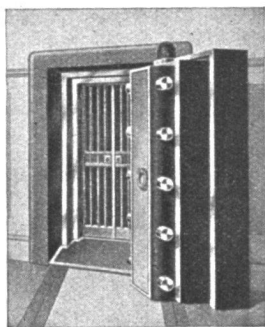

Feine Beschläge
F. BENDER ZÜRICH
Muster zu Diensten

**R. BOSSHARDT
& CO**
MECH. SCHREINEREI

Bauarbeiten i. Tannen- u. Hartholz

ZÜRICH 8
Mühlebachstr. 126
Hammerstr. 20
Tel. Hottingen 4962