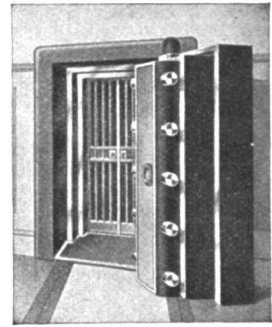

ZENTRAL HEIZUNGEN

Ventilations-, Trock-
nungs- & Warmwasser
bereitungsanlagen,

**MOERI & CIE
LUZERN**

ERNST STETTbacher
WERKSTÄTTE FÜR SÄMTLICHE
MALERARBEITEN

ZÜRICH 8
WIESENSTR. 14

Prompte, gediegene
Bedienung
Billigste Berechnung
Tel. Hott. 30.97