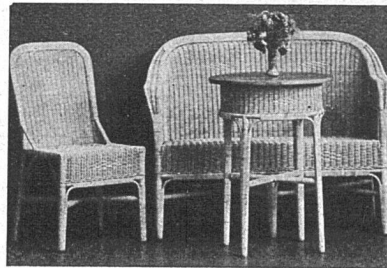

Jean Litzler A.-G.
Basel

Klybeckstrasse 124

**KAMIN- UND
FEUERUNGSBAU**

ERNST STETTBACHER
WERKSTÄTTE FÜR SÄMTLICHE
MALERARBEITEN

ZÜRICH 8
WIESENSTR. 14

Klassische und
moderne Schriften
durch la. Spezialkraft
Firmenschilder in Glas
Tel. Hott. 30.98

J. & A. STEIB
Kassenfabrik und Tresorbau
Gegründet 1843
BASEL

**TECHNISCHE
PHOTOGRAPHIE**

Spezialität in Architektur-
Aufnahmen

Konstruktionen, Maschinen
Aufnahmen für Kataloge und
Werke aller Art

H. WOLF-BENDER · ZÜRICH
Kappelergasse 16
Atelier für Reproduktionsphotographie

Peddig-Rohrmöbel

naturweiss
oder holzfarbig geräuchert.
Wetterfeste

Boondoot-Rohrmöbel.

Gartenmöbel in allen Farben.

Weidenmöbel

weiss etc. gestrichen.

Liegestühle, Krankenstühle.

Neuester reich illustr. Katalog zu D.

Rohrmöbelfabrik

CUENIN-HÜNI & CIE.

KIRCHBERG, Kt. Bern

mit Filiale in Brugg (Kt. Aargau)

GLASERARBEITEN

GÖHNER

FENSTER

ZÜRICH
UND ALTSTÄTTEN

SCHREINERARBEITEN

EMIL THOMA
WERDMÜHLEPLATZ 2
ZÜRICH

SPEZIALANFERTIGUNG VON
BELEUCHTUNGSKÖRPERN
UND BRONZEWAREN

**ZENTRAL
HEIZUNGEN**

*Ventilations-, Trock-
nungs- & Warmwasser-
bereitungsanlagen*

MOERI & CIE
LUZERN