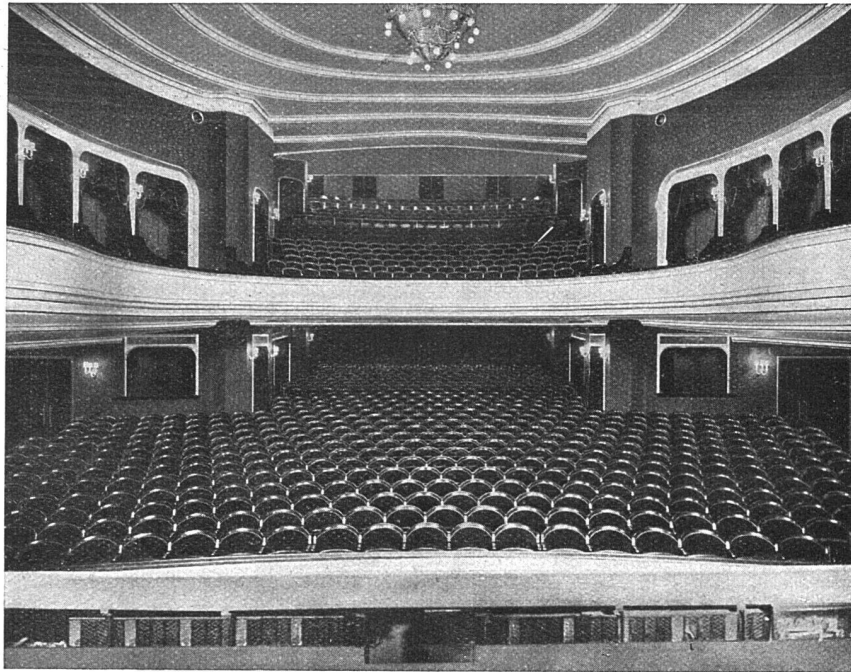

ÜBERNAHME GANZER BAUTEN

Joh. Müller Centralheizungen als Spezialität

RÜTI (ZCH) TEL. 30 • ZÜRICH 1. BELLEVUE. TEL. HOTTINGEN 324 • CHUR. TEL. 160

A.=G. Möbelfabrik Horgen=Glarus in Horgen

Neues Schauspielhaus Zürich / 1000 Sitzplätze / Möbliert 1926