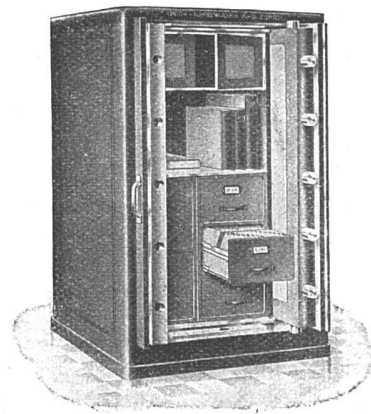

Download PDF: 17.11.2024

ETH-Bibliothek Zürich, E-Periodica, <https://www.e-periodica.ch>

Eine umwälzende Neuerung

auf dem Gebiete der Grossküche:

Pressluft Gasherde System Pharos

Kochtechnisch
wie der Kohlenherd

Betriebstechnisch
wie der Gasherde

Fabrikation: **A.G. der Ofenfabrik Sursee**

Vertrieb: **Pharos Gasherdebau A.G., Basel**

A. Werner-Graf
WINTERTHUR

**BODEN- UND
WANDPLATTEN-
BELÄGE**

erstellt durch erstklassiges
Legerpersonal

**KUNSTGLASURPLATTEN
WANDBRUNNEN
BAUKERAMIK**

AKTENSCHRANK
mit automatischen Einschiebetüren
⊕ Patent Nr. 123694

STAHLMÖBEL

UNION-KASSENFABRIK A.-G.
Spezialfabrik für modernen Kassen- und Tresorbau
ZÜRICH • GESSNERALLEE 36