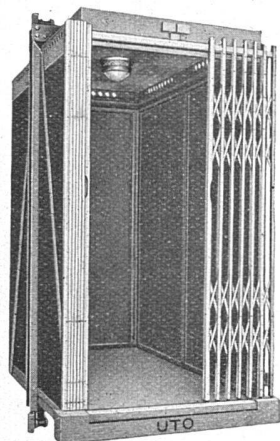

JURASIT

Schweiz. Natur-Edelputz-Material

für diverse Putzarten

bewährtes Produkt

Kunststein- und Vorsatzbeton-Materialien aller Sorten und Imitationen
liefert die Vertrauensfirma

Terrazzo- & Jurasit-Werke A.-G.
Bärschwil

UTO

Aufzug- und Kranfabrik A.G.
Altstetten-Zürich