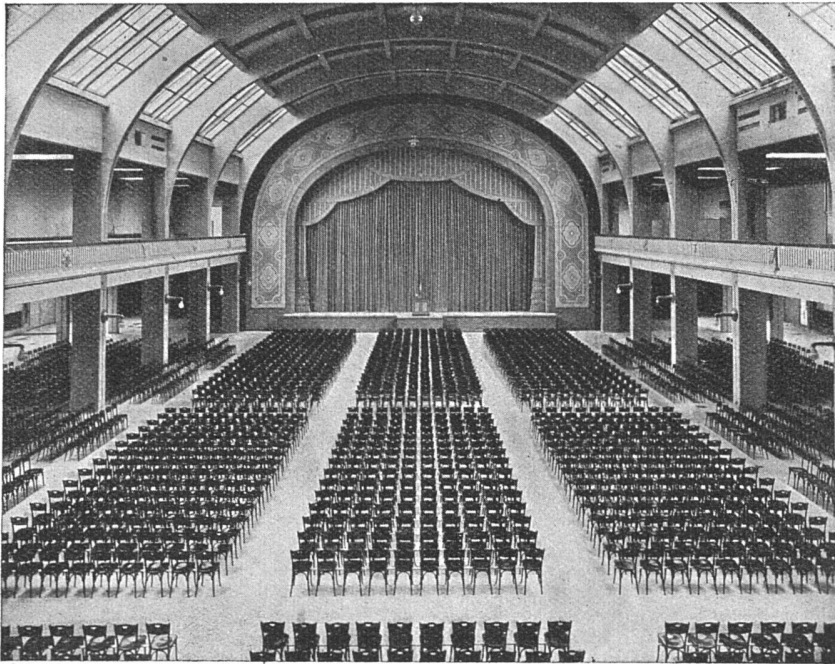

A.-G. Möbelfabrik Horgen-Glarus in Horgen

Konzertsaal der Schweizer Mustermesse Basel / 3000 Plätze

ERSTE SCHWEIZER SPEZIALFABRIK FÜR BESTUHLUNGEN ALLER ART

GEGEN: **KÄLTE**
WÄRME
SCHALL

KORK PLATTEN
SCHALEN
SCHROT

KORKSTEINWERKE A.-G.

KÄPFNACH-HORGEN