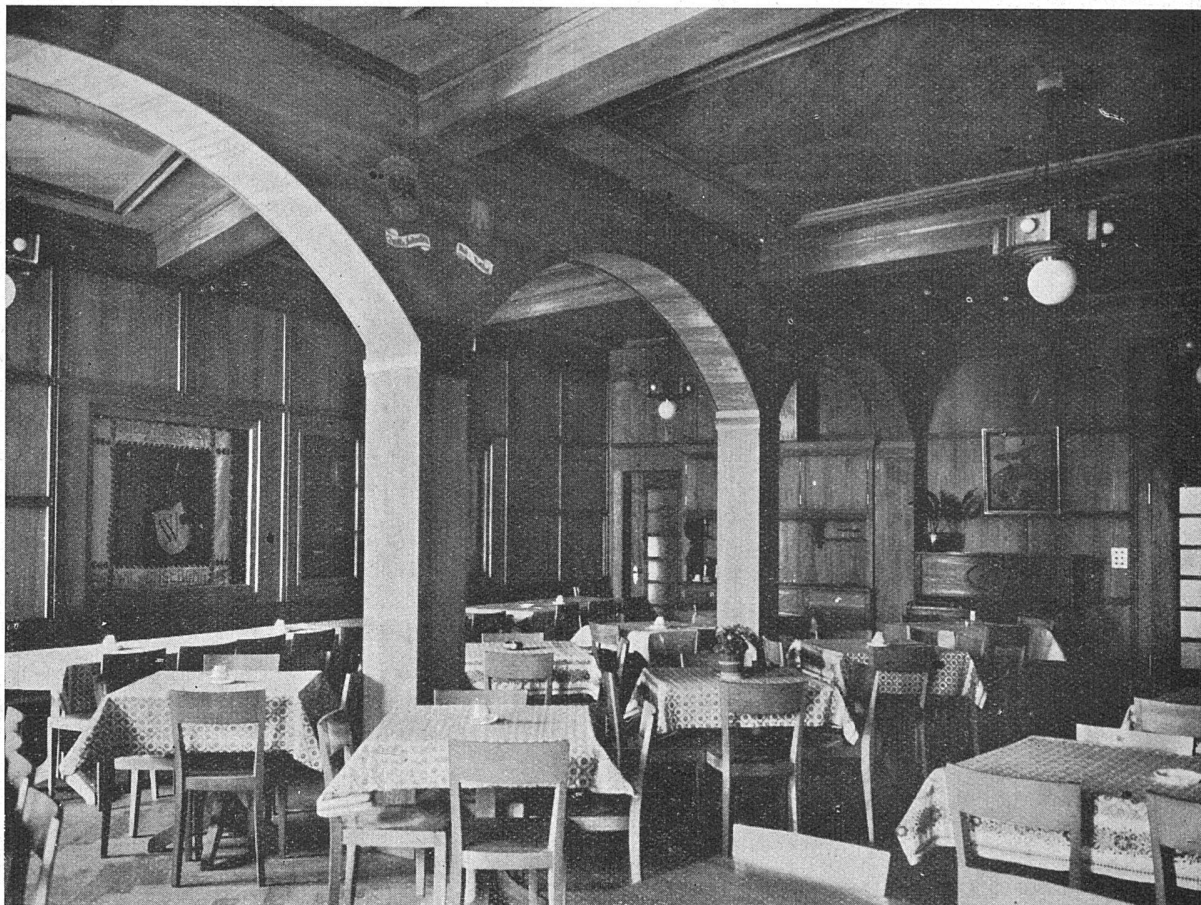

*

PERMANENTE MUSTER-AUSSTELLUNGEN

Berücksichtigen Sie die Inserenten Ihrer Zeitschrift

VEREINSLOKAL IN DER BRAUEREI HOF IN WIL
UMGEBAUT DURCH HERRN P. TRUNIGER, ARCHITEKT B.S.A., WIL

SCHREINERARBEITEN IN TANNENHOLZ GEBEIZT, AUSGEFÜHRT VON DER