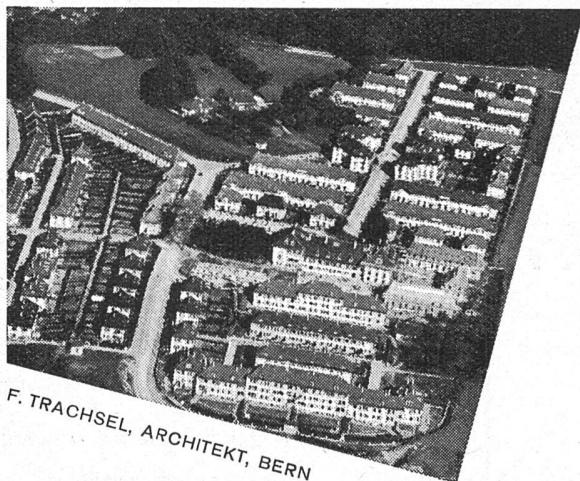

F. TRACHSEL, ARCHITEKT, BERN