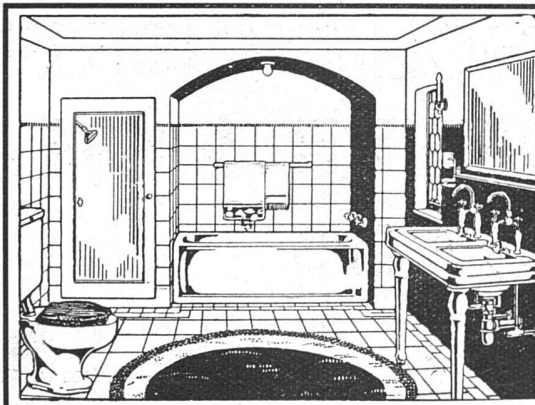

TROESCH & CO.

AKTIENGESELLSCHAFT

ZÜRICH · BERN · ANTWERPEN

*

*Fabrik sanitärer
Apparate*

*

PERMANENTE MUSTER-AUSSTELLUNGEN

Berücksichtigen Sie die Inserenten Ihrer Zeitschrift