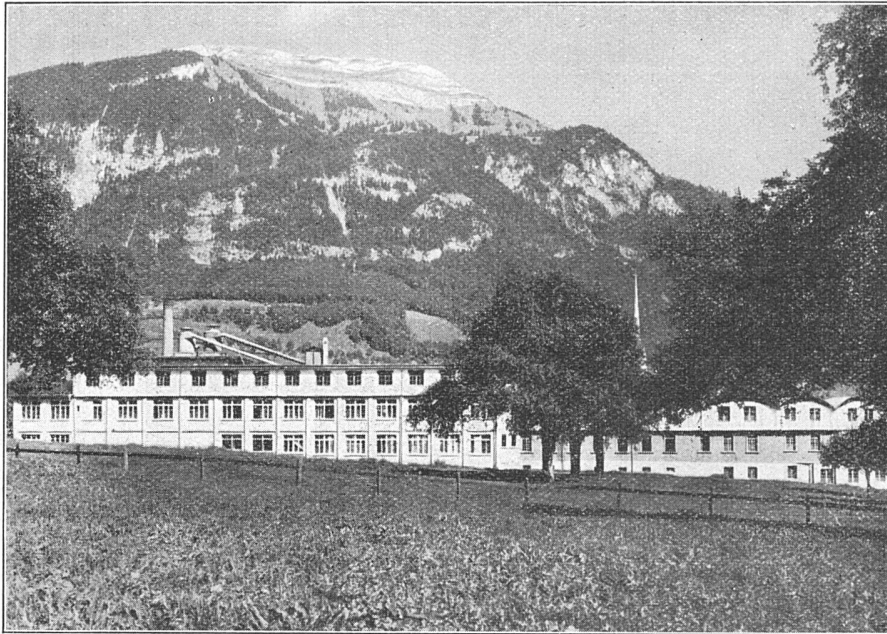

ERSTE SCHWEIZER SPEZIALFABRIK FÜR BESTUHLUNGEN ALLER ART

GEGEN: **KÄLTE**
WÄRME
SCHALL

KORK PLATTEN
SCHALEN
SCHROT

KORKSTEINWERKE A.-G.

KÄPFNACH-HORGEN

Über 1,000,000
Quadratmeter Parkett

(ohne die Pitchpine-, Redpine-, Douglas- und Tannenriemen-Böden!) sind in den Jahren 1928 und 1929 in der Schweiz verlegt worden. Das ist das beste Zeichen für die steigende Beliebtheit des Parketts gegenüber anderem Bodenbelag. Parkett ist für die moderne Wohnungs-Hygiene fast unerlässlich, denn es ist warm, gesund, leicht zu reinigen und dauerhaft. Bei richtiger Pflege hält ein gutes Parkett 50 Jahre und noch länger. Wir bieten Ihnen als die grösste und best-eingerichtete Spezial-Parkett-Fabrik der Schweiz alle Garantie für vollkommene Qualitäten und fachgemässe Bedienung. Mit Offerten und Mustern stehen wir jederzeit zu Ihrer Verfügung.