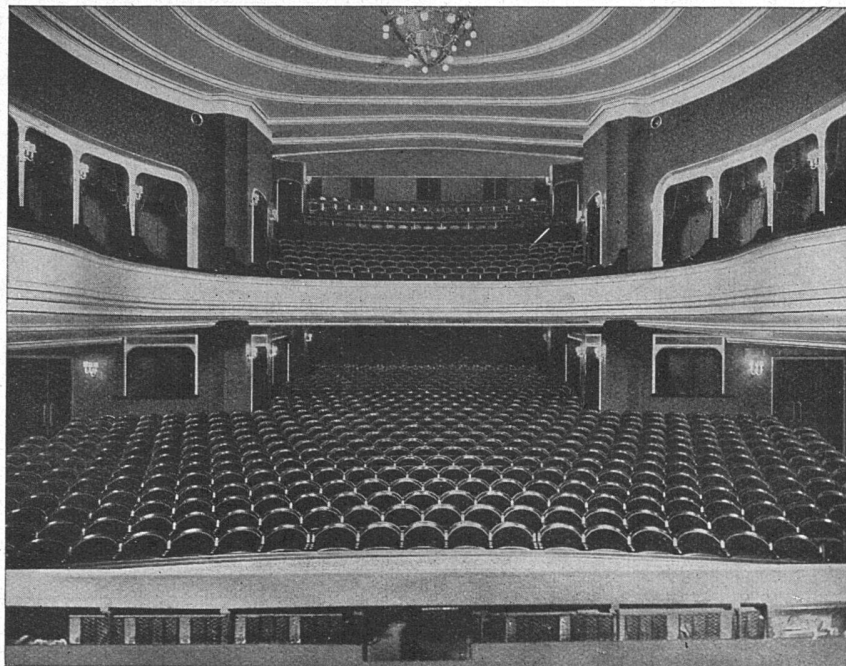

A.-G. Möbelfabrik Horgen=Glarus in Horgen

Neues Schauspielhaus Zürich / 1000 Sitzplätze / Möbliert 1926

ERSTE SCHWEIZERER SPEZIALFABRIK FÜR BESTUHLUNGEN ALLER ART

GEGEN: **KÄLTE**
WÄRME
SCHALL

KORK PLATTEN
SCHALEN
SCHROT

KORKSTEINWERKE A.-G.

KÄPFNACH-HORGEN

Berücksichtigen Sie die Inserenten Ihrer Zeitschrift