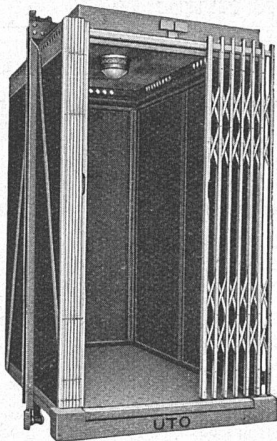

Terner & Chopard, Ingenieure

Zürich, Bahnhofstrasse 72
Tel. Selnau 83.25

Armierter Beton

Moderner Holzbau

Eisenkonstruktionen

UTO
Aufzug- und Kranfabrik A.G.
Altstetten-Zürich

Telephon
Uto 53.10

Schutzmarke

Aufzugskabine für das Pfrundhaus der Stadt Zürich

Elektrische Aufzüge für jeden Zweck
Modernste Ausführung

Elektrische Flaschenzüge
Transportanlagen • Krane

TÜRSCHÖNER
AUS CELLULOID

EMIL SCHLUND
CELLULOIDWAREN-FABRIK
ALTSTETTEN-ZÜRICH
TELEPHON UTO 50 09

ÜBERNAHME GANZER BAUTEN

Joh. Müller Centralheizungen
als Spezialität

RÜTI (ZCH) TEL. 30 • ZÜRICH 1, BELLEVUE, TEL. HOTTINGEN 324 • CHUR, TEL. 160