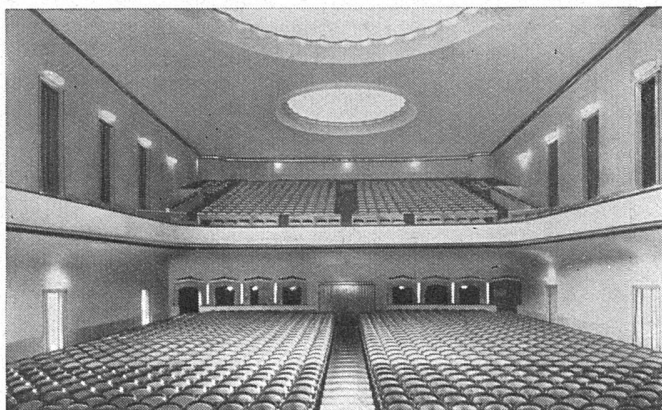

# AG. MÖBELFABRIK HORGEN-GLARUS IN HORGEN

Kino Apollo Zürich • Ausgeführt 1928 • 2000 Sitzplätze

**ERSTE SCHWEIZER  
SPEZIALFABRIK FÜR BESTUHLUNGEN ALLER ART**

GEGEN: **KÄLTE**  
**WÄRME**  
**SCHALL**

**KORK** PLATTEN  
SCHALEN  
SCHROT