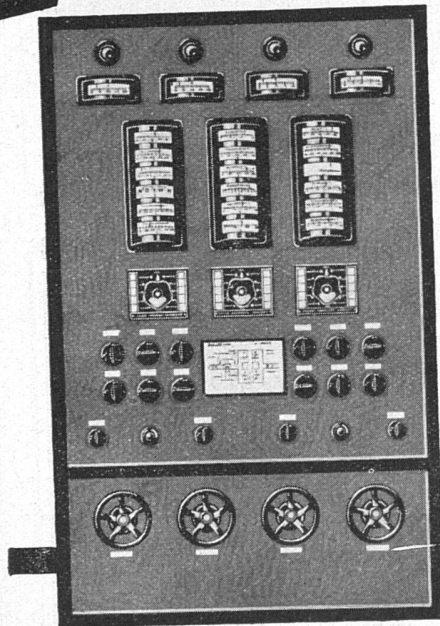

VERLANGEN SIE ÜBERALL

VON

M
Ö
B
E
L

Schubert & Schramm Uttwil

Zentrale Überwachung von Heizung und Lüftung

ermöglichen

Siemens elektrische Widerstandsthermometer
und

Siemens elektrische Klappengetriebe.

Alle Anzeige-Instrumente und Schaltorgane werden auf einer Tafel im Heizraum übersichtlich zusammengefasst. Von hier aus kann der Heizer die Temperatur eines jeden Raumes und auch die Klappenstellungen in den Zuluft- und Abluft-Kanälen genau kontrollieren und die Heizung und Lüftung regeln. Auskunft über Aufbau und Wirkungsweise auf Wunsch.