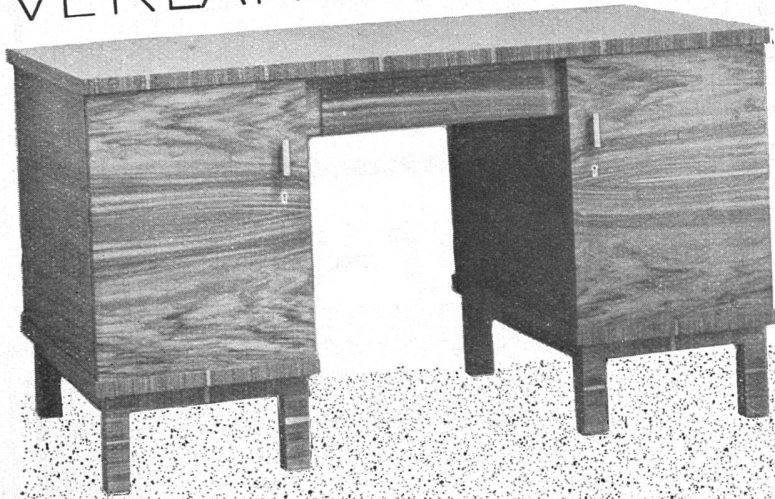

VERLANGEN SIE ÜBERALL

VON

M
Ö
B
E
L

Schubert & Schramm Uttwil