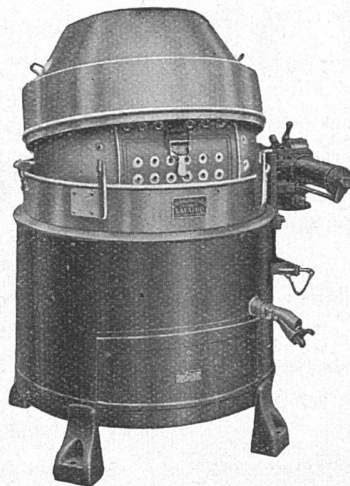

SPEZIALFIRMA FÜR
*Bodenheizungen
Wärmespeicheröfen
Waschherde und
Waschmaschinen
mit elektrischer Heizung*

*SAMUM-
Händetrockner
Qualitätsfabrikat*

E. EGLI, Fabrik für elektr. Heizungen

Zürich 6 / Scheuchzerstrasse 44 / Telephon 23.436

Beleuchtungskörper

in moderner, geschmackvoller Ausführung

«SERVEL» KÜHLSCHRÄNKE U. ANLAGEN

für alle Bedürfnisse im Haushalt und Gewerbe

RADIO-APPARATE

bewährtester Marken

Baumann, Koelliker & Co., A.G., Zürich

Füsslistrasse 4