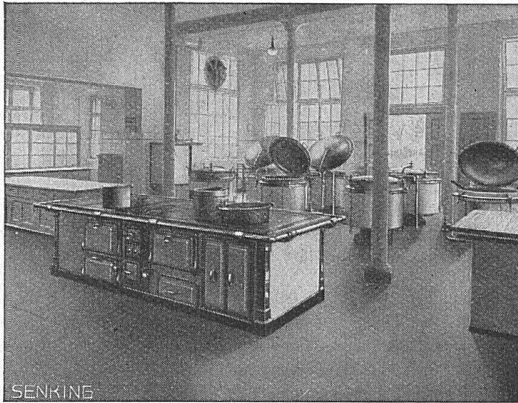

Download PDF: 17.11.2024

ETH-Bibliothek Zürich, E-Periodica, <https://www.e-periodica.ch>

SENKING

Komplette Grosskochenanlagen für Hotels, Restaurants, Pensionate, Krankenhäuser und Institute jeder Art mit Massenverpflegung. Koch-Apparate für Kohle, Gas, Dampf- und elektr. Heizung
Epochemachende Neuerung! Kochkessel und Kipptöpfe aus Nirosta (nicht rostendem Stahl) nach besonderen Patenten, Kochkessel mit nahtlos gezogenem oberem Winkelring
Moderne Wäscherei-Anlagen für Krankenhäuser, Sanatorien, Erholungsheime etc., für Transmissions- und direkten elektrischen Antrieb, für Kohlen-, Gas-, Dampf- und elektrische Heizung
Modernste Konstruktion • Älteste Erfahrung