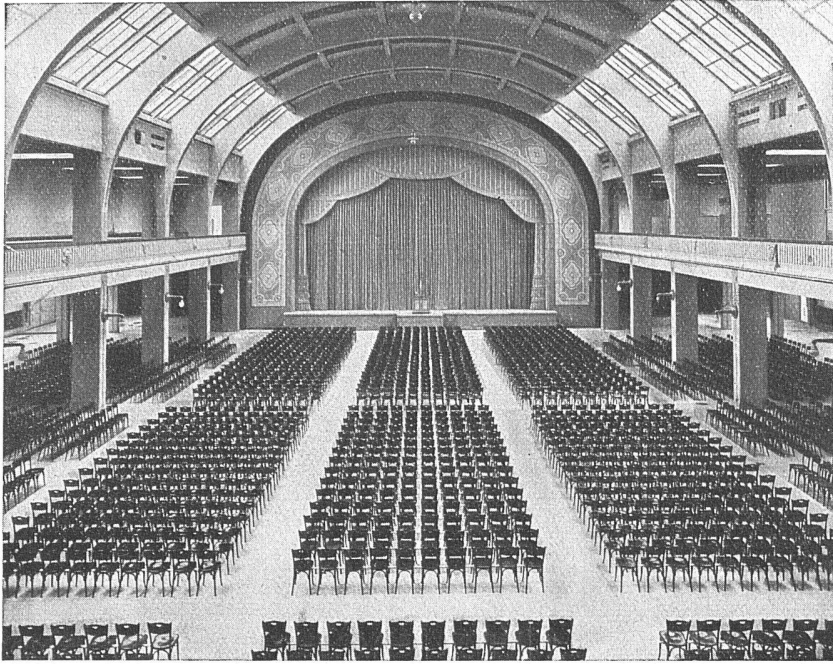

# A.-G. Möbelfabrik Horgen-Glarus in Horgen

Konzertsaal der Schweizer Mustermesse Basel / 3000 Plätze

ERSTE SCHWEIZER SPEZIALFABRIK FÜR BESTUHLUNGEN ALLER ART

GEGEN: **KÄLTE**  
**WÄRME**  
**SCHALL**

**KORK** PLATTEN  
SCHALEN  
SCHROT