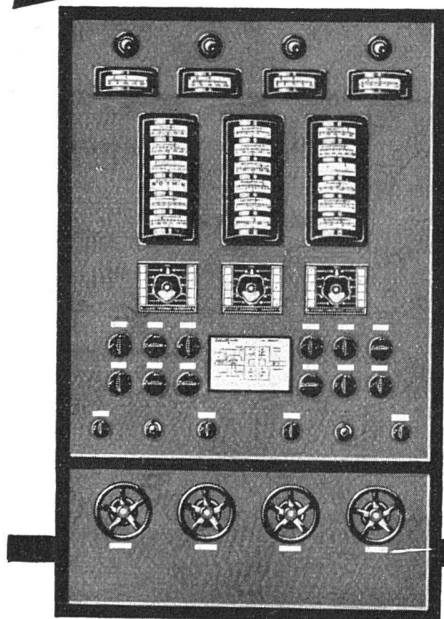

Download PDF: 24.11.2024

ETH-Bibliothek Zürich, E-Periodica, <https://www.e-periodica.ch>

GARTEN-ANLAGEN

GEBRÜDER MERTENS / ZÜRICH 7

Zentrale Überwachung von Heizung und Lüftung

ermöglichen

Siemens elektrische Widerstandsthermometer
und

Siemens elektrische Klappengetriebe.

Alle Anzeige-Instrumente und Schaltorgane werden auf einer Tafel im Heizraum übersichtlich zusammengefasst. Von hier aus kann der Heizer die Temperatur eines jeden Raumes und auch die Klappenstellungen in den Zuluft- und Abluft-Kanälen genau kontrollieren und die Heizung und Lüftung regeln. Auskunft über Aufbau und Wirkungsweise auf Wunsch.