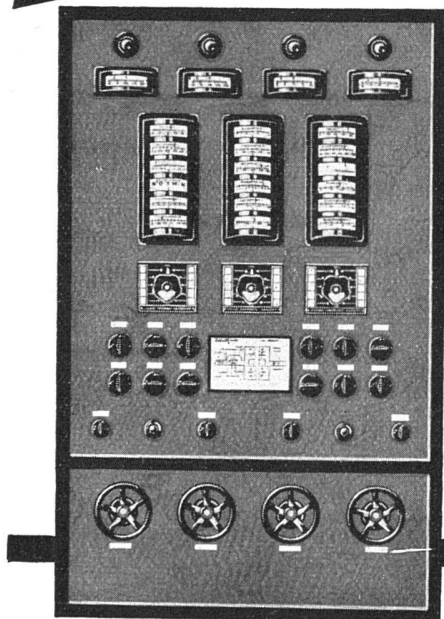

Download PDF: 05.04.2025

ETH-Bibliothek Zürich, E-Periodica, <https://www.e-periodica.ch>

GARTEN-ANLAGEN

GEBRÜDER MERTENS / ZÜRICH 7

Zentrale Überwachung von Heizung und Lüftung

ermöglichen

Siemens elektrische Widerstandsthermometer
und

Siemens elektrische Klappengetriebe.

Alle Anzeige-Instrumente und Schaltorgane werden auf einer Tafel im Heizraum übersichtlich zusammengefasst. Von hier aus kann der Heizer die Temperatur eines jeden Raumes und auch die Klappenstellungen in den Zuluft- und Abluft-Kanälen genau kontrollieren und die Heizung und Lüftung regeln. Auskunft über Aufbau und Wirkungsweise auf Wunsch.