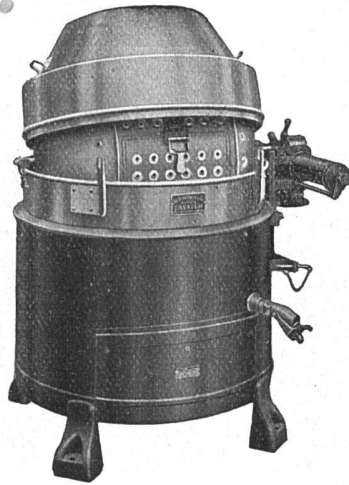

SPEZIALFIRMA FÜR
Bodenheizungen
Wärmespeicheröfen
Waschherde und
Waschmaschinen
mit elektrischer Heizung

SAMUM-
Händetrockner
Qualitätsfabrikat

E. EGLI, Fabrik für elektr. Heizungen
Zürich 6 / Scheuchzerstrasse 44 / Telephon 23.436