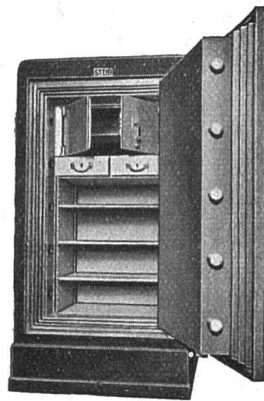

Preis- und Sortenlisten gratis

J. & A. STEIB

Kassenfabrik und Tresorbau

Gegründet 1843

BASEL

Cumulus
Spar-Boiler
spart Strom u. Geld

FR. SAUTER A.-G., BASEL

ABWASCHBAR UND LICHTTECHT
FILMASANA
FÜR ZIMMER UND SAAL
WANDSTOFFE
FILMADURA
FÜR KORRIDOR UND TREPPENHAUS
+ LICHTTECHT +
Fabrikanten:
FILMOS A.-G. OFTRINGEN
ABWASCHBAR UND LICHTTECHT