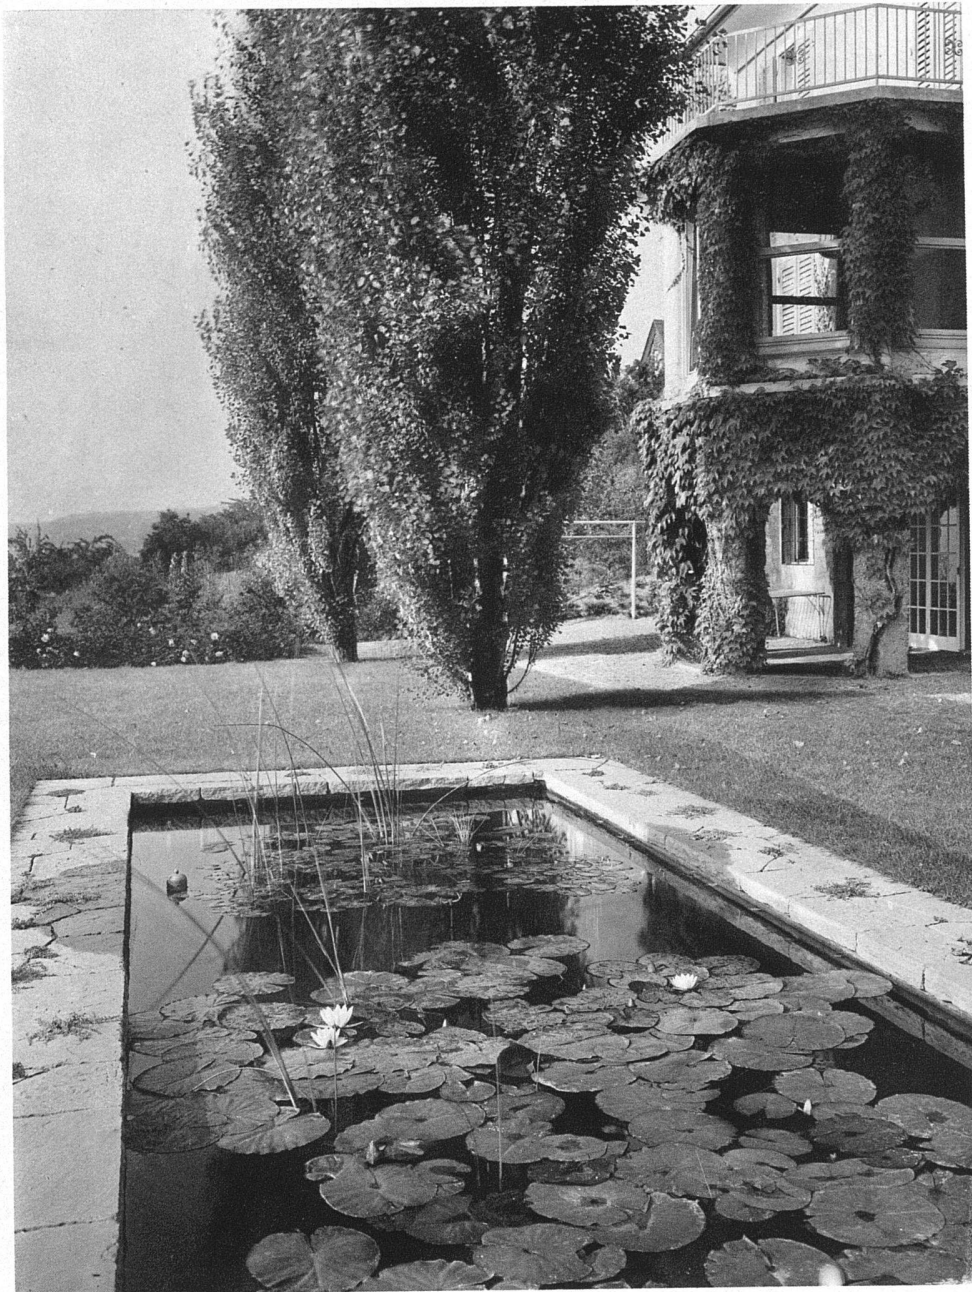

Freibel
ZÜRICH
Gartenanlagen
Entwurf, Ausführung