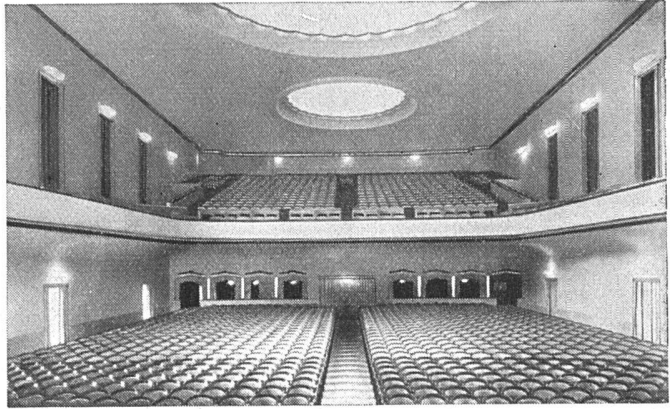

# AG. MÖBELFABRIK HORGEN-GLARUS IN HORGEN

Kino Apollo Zürich • Ausgeführt 1928 • 2000 Sitzplätze

**ERSTE SCHWEIZER  
SPEZIALFABRIK FÜR BESTUHLUNGEN ALLER ART**

GEGEN: **KÄLTE  
WÄRME  
SCHALL**

**KORK** PLATTEN  
SCHALEN  
SCHROT