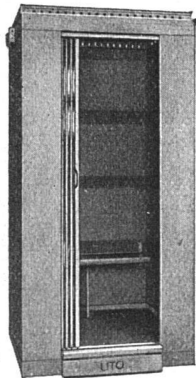

JURASIT

Schweiz. Natur-Edelputz-Material

für diverse Putzarten

bewährtes Produkt

Kunststein- und Vorsatzbeton-Materialien aller Sorten und Imitationen
liefert die Vertrauensfirma

Terrazzo- & Jurasit-Werke A.-G.
Bärschwil

UTO

Aufzug- und Kranfabrik A.G.
Altstetten-Zürich