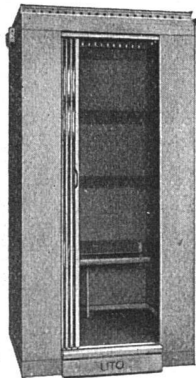

## UTO

**Aufzug- und Kranfabrik A.G.**  
**Altstetten-Zürich**

Telephon  
55.310

Schutzmarke

**Elektrische Aufzüge** für jeden Zweck  
Modernste Ausführung  
**Elektrische Flaschenzüge**  
**Transportanlagen • Krane**