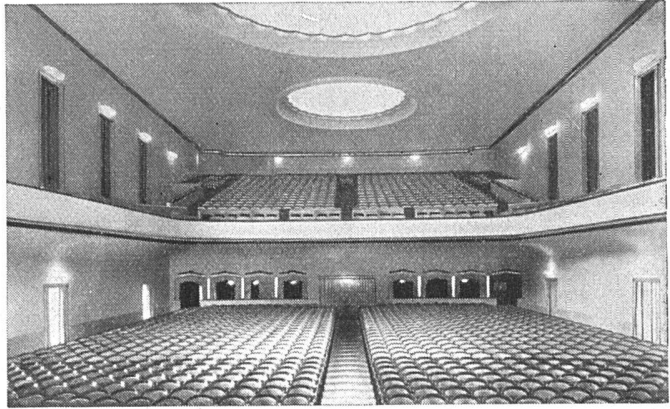

AG. MÖBELFABRIK HORGEN-GLARUS IN HORGEN

Kino Apollo Zürich • Ausgeführt 1928 • 2000 Sitzplätze

**ERSTE SCHWEIZER
SPEZIALFABRIK FÜR BESTUHLUNGEN ALLER ART**

GEGEN: **KÄLTE
WÄRME
SCHALL**

KORK PLATTEN
SCHALEN
SCHROT