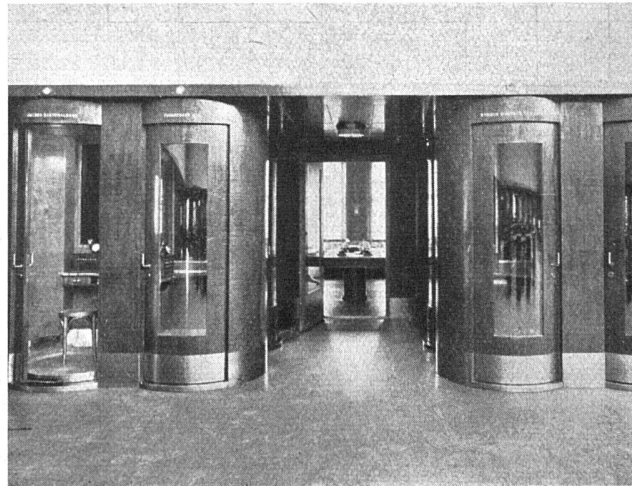

Wählen auch Sie SURSEE
Wir führen nur Qualitätsware!

**A. G. DER
OFENFABRIK
SURSEE**

ANTIPHON TELEPHONKABINEN

MARKE LUX, mit Schiebetüren sind das Ideal aller bisherigen Fabrikate, schalldicht, bequemste, schnellste Bedienung, gut ventilierend, einfachste bis feinste Ausführung • In- und Auslandpatente

Geeignetste, modernste Ausführung für Reihenkabinen-Anlagen in Börsen, Hotel-Restaurants etc.

Ausführungen in jeder Holz- und Stilart von den einfachsten bis vornehmsten Kabinen und Türen • Lieferant sämtlicher Lux-Kabinen in der neuen Börse, Zürich