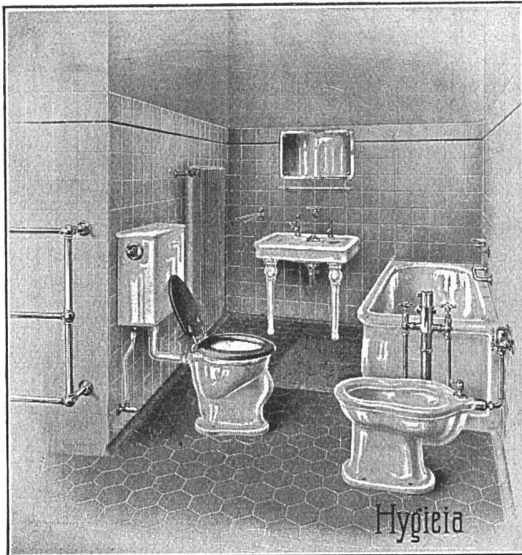

MODERNE, ERSTKLASSIGE SANITÄRE UND HEIZTECHNISCHE ANLAGEN

REFERENZEN IM IN- UND
AUSLAND

GEGRÜNDET 1903

LEHMANN & CIE • ZÜRICH 8
SEEFELDSTRASSE 80 • TELEPHON 24.055

Aufzüge für Banken Industrie

**Brief-, Speise- und
Waren-Aufzüge**
mit Handbetrieb erstellt
mit Garantie

Aug. Lerch, Zürich
MECH. SCHLOSSEREI
Oetenbachgasse 5

**E. WEIDMANN
& CIE • BASEL**
MÜLLHEIMERSTRASSE 53
TELEPHON SAFRAN 40.56

*Mechanische Drechslerei
Bildhauerei · Fabrikation
von Holzleuchtern*