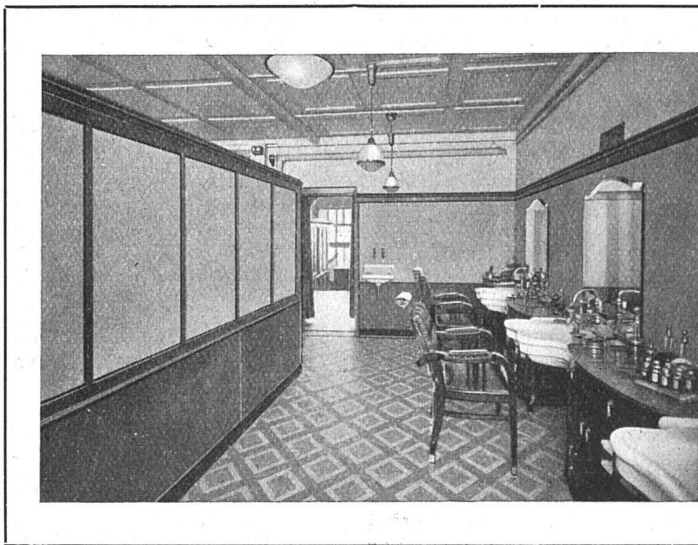

Union-Kassenfabrik A.-G., Zürich
 Gessnerallee 36, Tel. 51.758

FRETZ
FAHRPLAN
 Preis 80 Cts.

KURSBUCH BÜRKL 2 FR.

**Glanz-Eternit-
 Platten**

für Wand- und Deckenverkleidungen
 in Badzimmern, Treppenhäusern, Ver-
 kaufsräumen, Maschinenhallen etc.