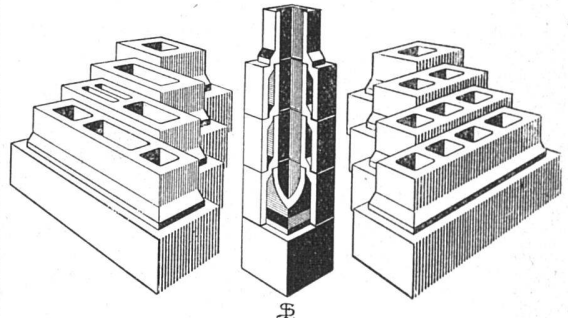

VULKAN-KAMIN

Für Privat, Industrie und

Fernheizungen konkurrenzlos.

Spezialkamine nach Plan mit voller Garantie
für Feuer- und Wetterbeständigkeit!

**VULKAN-KAMINWERK
DIETIKON**

Schöneeggstr. 32 · Tel. 322 Dietikon