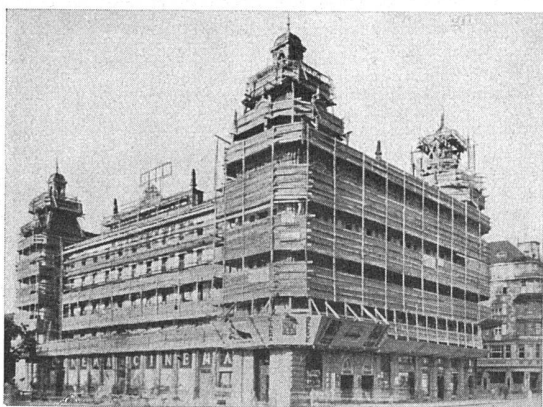

links:
Bellevue
Zürich

rechts:
Kirche
St. Peter
Zürich