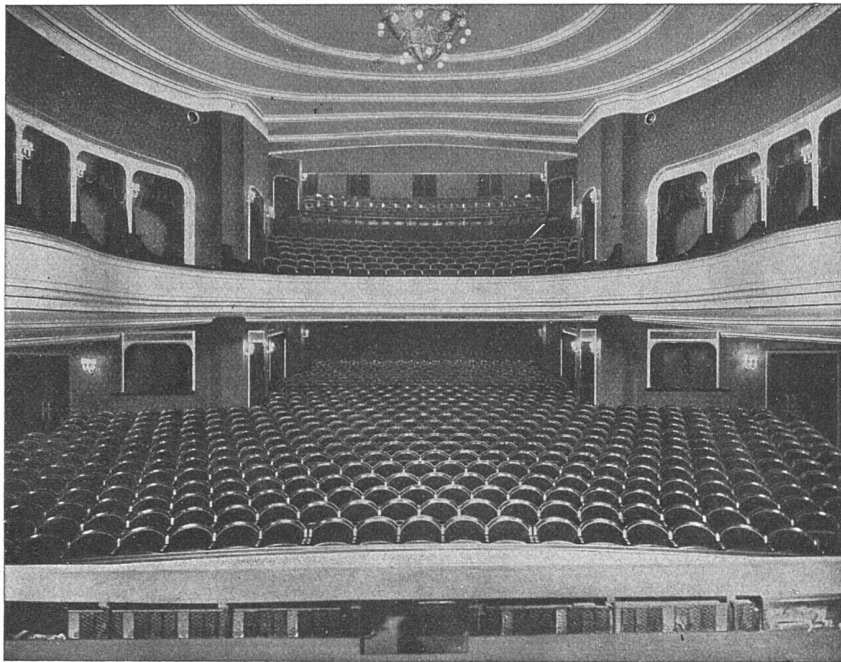

# A.-G. Möbelfabrik Horgen-Glarus in Horgen

Neues Schauspielhaus Zürich / 1000 Sitzplätze / Möbliert 1926

ERSTE SCHWEIZER SPEZIALFABRIK FÜR BESTUHLUNGEN ALLER ART

GEGEN: **KÄLTE**  
**WÄRME**  
**SCHALL**