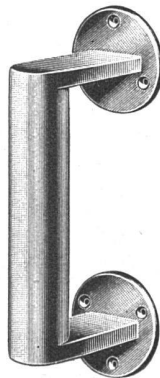

Rolladen aller Systeme

Rolljalousien · Schattendecken
& Jalousieladen

J. Sum
Rolladenfabrik Olten

Tüchtiger Bau- und Möbelzeichner (Innen-Architekt) empfiehlt sich für Entwurf und Ausarbeitung

der eigenen und gegebenen Projekte in modern und historischen Stilarten. Langjährige Erfahrung. Gef. Zuschriften erbeten unter Chiffre G. H. 57 an die Expedition «Das Werk», Verlag Gebr. Fretz A. G., Mühlebachstrasse 54, Zürich.

TECHN. PHOTOGRAPHIE

Spezialität in Architektur-Aufnahmen

Konstruktionen, Maschinen

Aufnahmen für Kataloge und Werke aller Art

H. WOLF-BENDER, Kappelergasse 16, ZÜRICH

Atelier für Reproduktionsphotographie

JURASIT- VERPUTZ

Ausschliesslich mit **wasserabweisender Eigenschaft**, in über 500 Nuancen erhältlich, matte und intensive Farben • Für gekratzte Putze, Kellen- oder Besenwurf, alle anderen Putzarten

Hervorragend bewährte Produkte

Terrazzo- & Jurasitwerke AG. Bärschwil

Keim^{sche}
MINERALFARBEN

wetterfest und lichtecht, seit 50 Jahren anerkannt bestes Material für farbige Fassaden. Man hüte sich vor Nachahmungen

CHR. SCHMIDT SÖHNE
Zürich 5 Hafnerstrasse 47

Moderne Baubeschläge

Arnold Karli & Cie.

Zürich Limmatstrasse 117
Telephon 56.993

Verlangen Sie Katalog Nr. 33

BAUER-AG