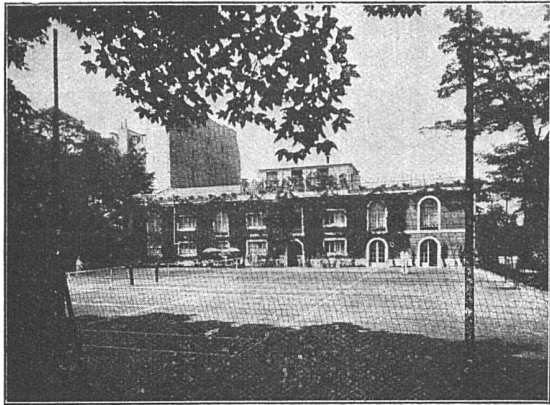

WEBER-Tennisplätze

sind erstklassig, geringster Unterhalt, jahrelange Haltbarkeit, sofort nach Regen spielbar

Erstklassige in- und ausländische Referenzen von Klubs und Privaten. Unverbindliche Offerten und Vertreterbesuch

BRUNO WEBER & SOHN
BASEL Riehenstrasse 250

5 Tennisplätze des Tennis Club de Paris, Paris, erstellt 1931