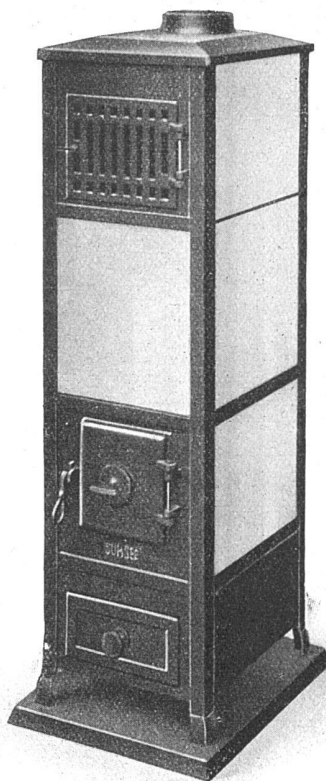

Tragöfen Nr. 44

A.G. der Ofenfabrik Sursee

EISENBETON

HOLZ- U. EISENKONSTRUKTIONEN IN HOCH- UND TIEFBAU

E. RATHGEB

DIPL.-ING. Ingenieur-Bureau
ZÜRICH

STAMPFENBACHSTRASSE 63
TELEPHON 28.992