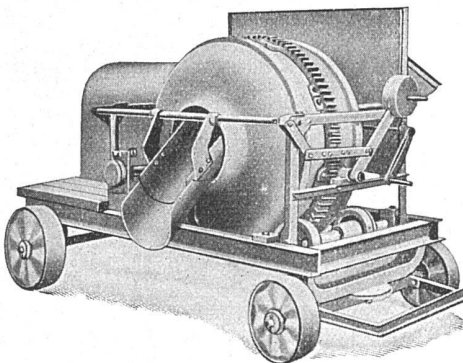

Der

Klein-Schnell-Beton- und Mörtelmischer

Original Stirnimann, 100 u. 150 l, mit direkt gekuppeltem Benzin-Petrol-Motor, 2 bzw. 4 PS, Fabrikat Deutz, liegendes Modell, bietet dem Baumeister alles

In Miete und Kauf stets ab Lager lieferbar

FRANZ STIRNIMANN • OLTEN
BAUMASCHINEN • TELEPHON 285