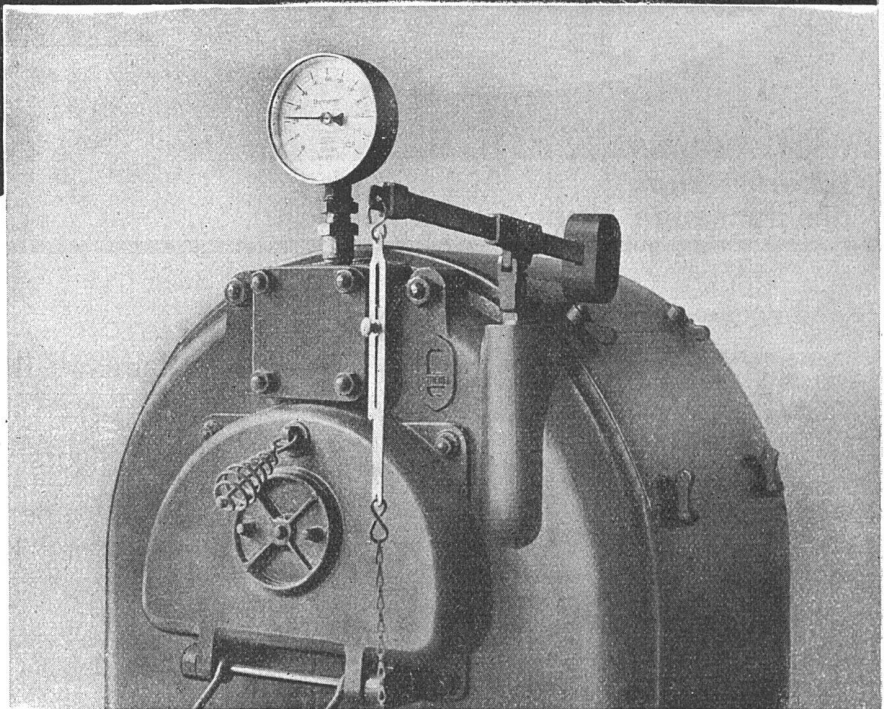

SCHWEIZ. HEIMATWERK

Telephon 47.048 · Rathausquai 2 · Zürich

Das Haus für
handgewebte

Möbelstoffe · Vorhänge · Teppiche

Spezialanfertigungen für Architekten und Innendekorationsgeschäfte

E.O. KNECHT.ING

ZÜRICH
TEL: 23'547

SANITÄRE
ANLAGEN
ZENTRAL-
HEIZUNGEN