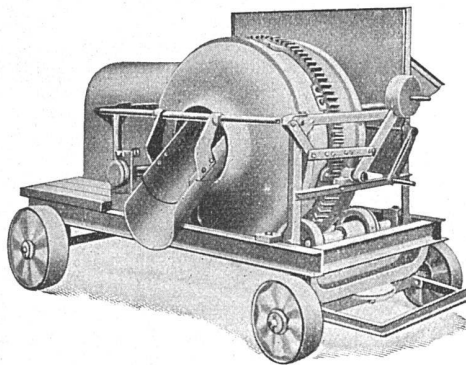

Der

Klein-Schnell-Beton- und Mörtelmischer

Original Stirnimann, 100 u. 150 l, mit direkt gekuppeltem Benzin-Petrol-Motor, 2 bzw. 4 PS, Fabrikat Deutz, liegendes Modell, bietet dem Baumeister alles

In Miete und Kauf stets ab Lager lieferbar

FRANZ STIRNIMANN • OLTEN
BAUMASCHINEN • TELEPHON 285