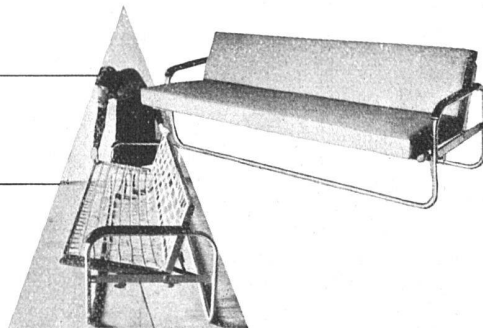

wohnbedarf

zürich

talstrasse 11 (neue börse)

basel

äschenvorstadt 43

genf (ameublement typ)

rue adrien lachenal

didier-lampe für wohnung
und arbeitstisch, wird auch als
klemmlampe u. deckenlampe
hergestellt. die beweglichste
lampe mit einfach nachstell-
barem kugelgelenk

sofa mit verstellbarer sitz-
und rückenlage länge 190
sitzhöhe 35-42

volksessel
der billigste gepolsterte stahl-
rohr-fauteuil sitzhöhe 28-35

bill - zürich

XLIII

SCHWEIZ. HEIMATWERK

Telephon 47.048 · Rathausquai 2 · Zürich