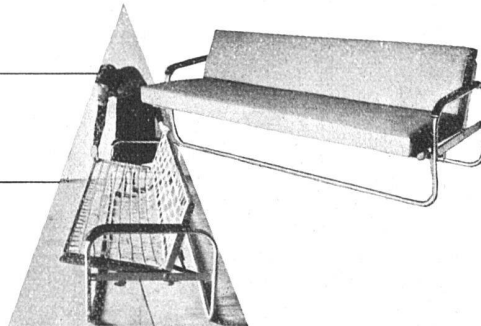

wohnbedarf

zürich

talstrasse 11 (neue börse)

basel

äschenvorstadt 43

genf (ameublement typ)

rue adrien lachenal

didier-lampe für wohnung
und arbeitstisch, wird auch als
klemmlampe u. deckenlampe
hergestellt. die beweglichste
lampe mit einfach nachstell-
barem kugelgelenk

sofa mit verstellbarer sitz-
und rückenlage länge 190
sitzhöhe 35-42

volksessel
der billigste gepolsterte stahl-
rohr-fauteuil sitzhöhe 28-35

SCHWEIZ. HEIMATWERK

Telephon 47.048 · Rathausquai 2 · Zürich

Das Haus für
handgewebte