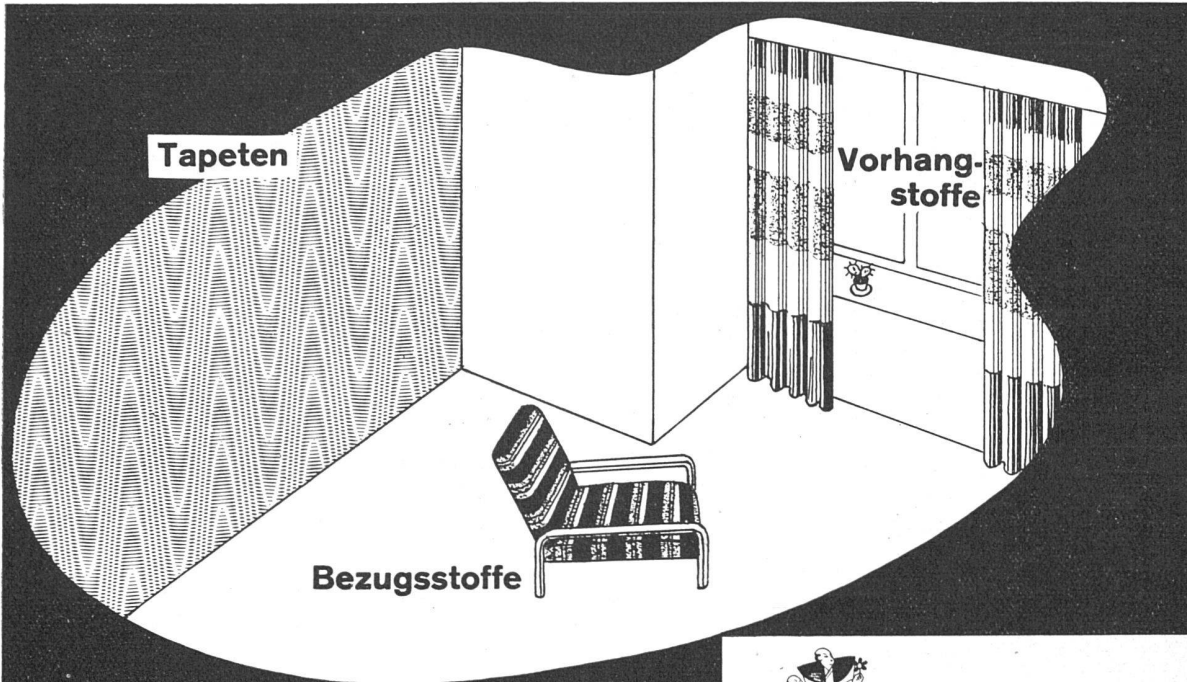

Jedem Raum
die passende Innendekoration von

KORDEUTER

Tapeten · Stoffe · Innendekoration
Zürich · Talstr. 11 neben neuer Börse

wohnbedarf

zürich

talstrasse 11 (neue börse)

basel

äschenvorstadt 43

genf (ameublement typ)

rue adrien lachenal