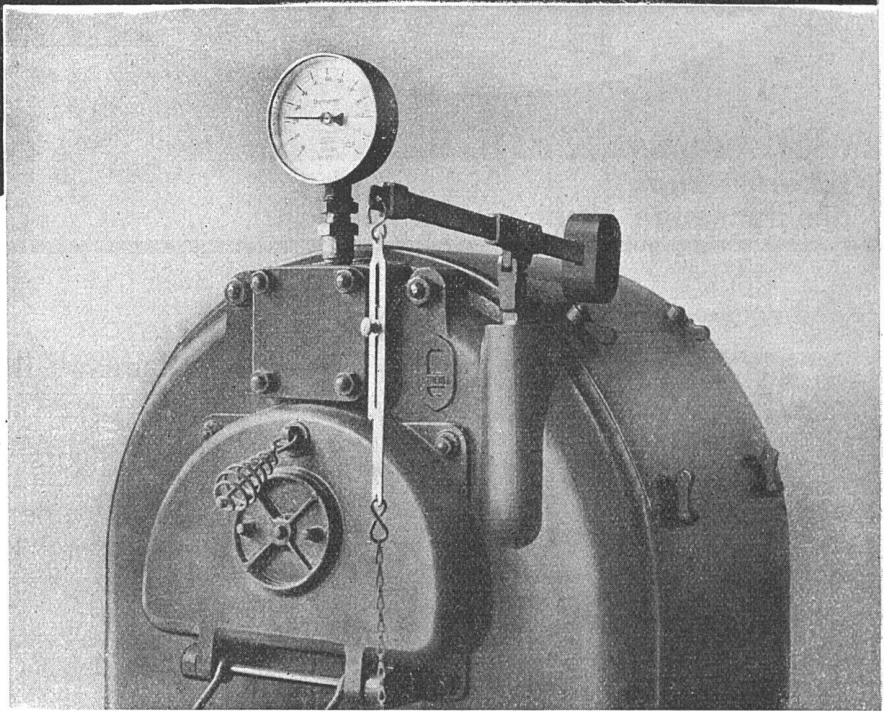

SCHWEIZ. HEIMATWERK

Telephon 47.048 · Rathausquai 2 · Zürich

Das Haus für
handgewebte

Möbelstoffe · Vorhänge · Teppiche

Spezialanfertigungen für Architekten und Innendekorationsgeschäfte

E.O. KNECHT.ING

ZÜRICH
TEL: 23'547

SANITÄRE
ANLAGEN
ZENTRAL-
HEIZUNGEN