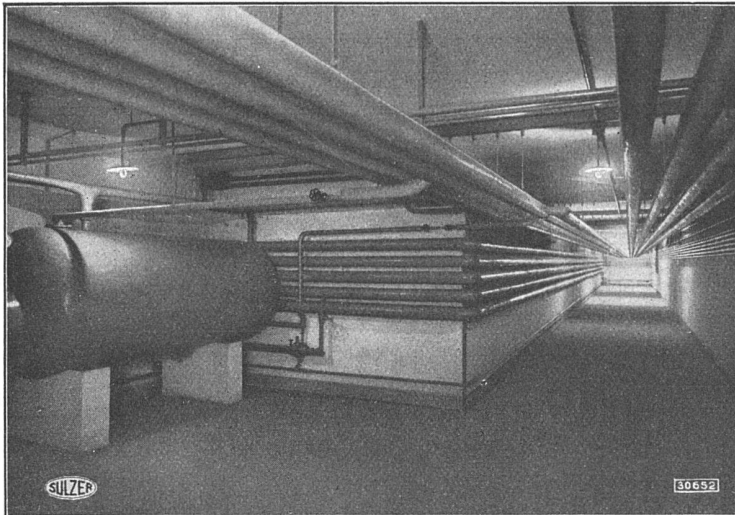

S U L Z E R

SCHWEIZ. UNFALLVERSICHERUNGS-GESELLSCHAFT IN WINTER-

THUR — LEITUNGSFÜH-

RUNG IN UNTERIRDISCHEM

KANAL — PUMPEN-WARM-

WASSER-HEIZUNG UND

WARMWASSERBEREI-

TUNG; OELFEUERUNG,

AUSGEFÜHRT DURCH

GEBRÜDER SULZER, AKTIENGESELLSCHAFT, WINTERTHUR

ZENTRALHEIZUNGEN

A L L E R S Y S T E M E

WARMWASSER-

VERSORGUNGSANLAGEN

VENTILATIONSANLAGEN

GEBRÜDER SULZER, AKTIENGESELLSCHAFT, WINTERTHUR
FILIALEN IN: AARAU, BERN, BIEL, LAUSANNE, LUGANO, LUZERN
SOLOTHURN, ST. GALLEN, ZÜRICH, BASEL (A.-G. STEHLE & GUTKNECHT)