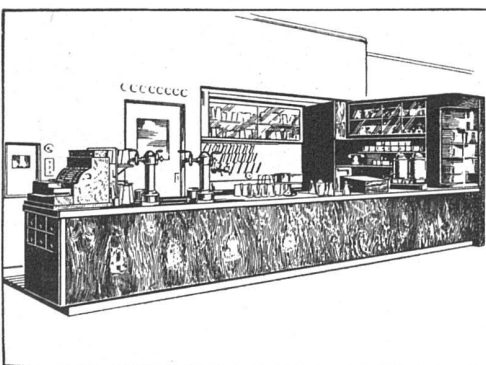

## EDUARD IMBER KÜHLSCHRANKFABRIK HALDENSTRASSE 27 TELEPHON 31.317 ZÜRICH

KÜHLANLAGEN, BAR- UND BUFFETANLAGEN,  
 GLÄSERSCHRÄNKE, LIQUEURSCHRÄNKE,  
 PATISSERIE-KORPUSSE MIT KÜHLABTEIL,  
 ISOLIERUNGEN JEDER ART