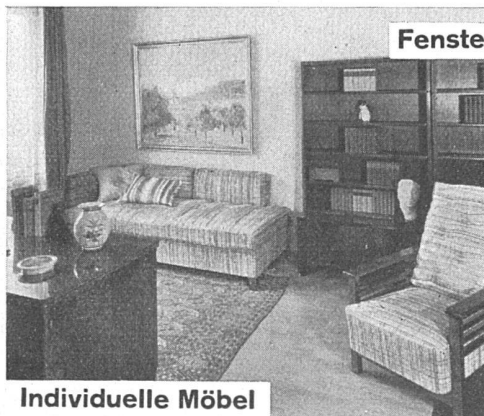

**BOSSARD, KUHN & CO.**

ZÜRICH Sanitäre Apparate en gros LUZERN  
Sihlquai 75 Tel. 32.786 Neustadtstr. 3 Tel. 22.651

**Manometer A.-G. Zürich**

Armaturenfabrik  
Stampfenbachstrasse 61

Typen-Möbel

Individuelle Möbel