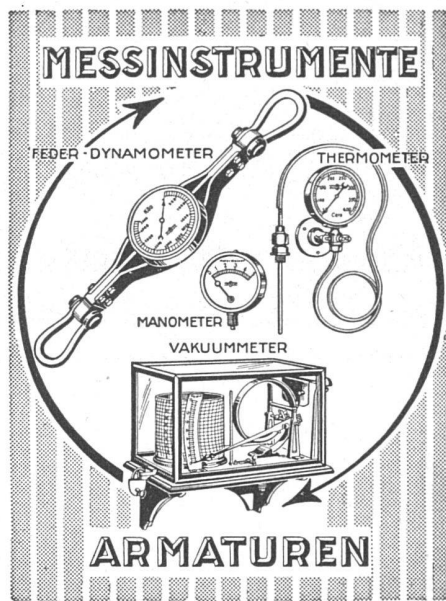

Manometer A.-G. Zürich

Armaturenfabrik
Stampfenbachstrasse 61