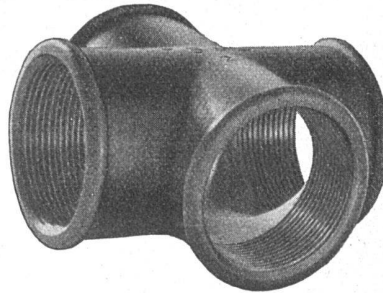

NUR +GF+

F 239

**Aktiengesellschaft der Eisen- und Stahlwerke
vormals Georg Fischer, Schaffhausen (Schweiz)**

Vier Schweizer Flieger erzählen

W. ACKERMANN W. FARNER R. FRETZ PH. VACANO

160 Seiten mit zirka 90 Bildern in Tiefdruck. Preis gebunden Fr. 7.50

Es gibt kaum ein Gebiet der Fliegerei, das in den Erzählungen dieser Freundesequipe nicht berührt würde: Vacano erzählt von seinen Erlebnissen als Kriegsfieger am Piave und von seinen Forschungsflügen über den unerschlossenen Chaco; Ackermann berichtet über den verantwortungsvollen Beruf des Verkehrsfliegers; Farner von seinen motorlosen Segelflügen vom Jungfrauoch; Fretz von bravourösen Sportflügen, Wettkämpfen, vom Europa-Rundflug 1932 und von der Traversierung der Alpen bei Nacht, die er als erster durchgeführt hat.

FRETZ & WASMUTH VERLAG AG. ZÜRICH