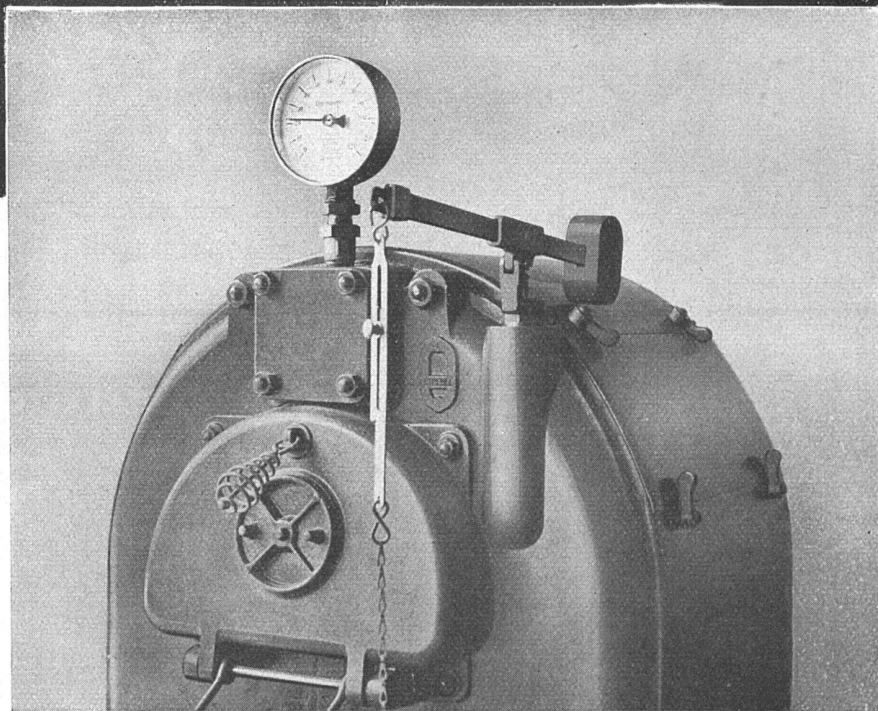

Dekorativer Wand und
Deckenbelag, hochgradige
Isolierung gegen Feuchtig-
keit, Kälte, Wärme, Schall

Wandputz+

HONEGGER & CIE.
HOLZ UND SPERRPLATTEN
RÜSCHLIKON-ZÜRICH TEL. 920.411

E.O. KNECHT.ING

ZÜRICH
TEL: 23'547

**SANITÄRE
ANLAGEN
ZENTRAL-
HEIZUNGEN**

**JURASIT-
VERPUTZ**

Ausschliesslich mit **wasserabweisender
Eigenschaft**, in über 500 Nuancen erhältlich,
matte und intensive Farben • Für gekratzte Putze,
Kellen- oder Besenwurf, alle anderen Putzarten

Hervorragend bewährte Produkte

Terrazzo- & Jurasitwerke AG. Bärschwil