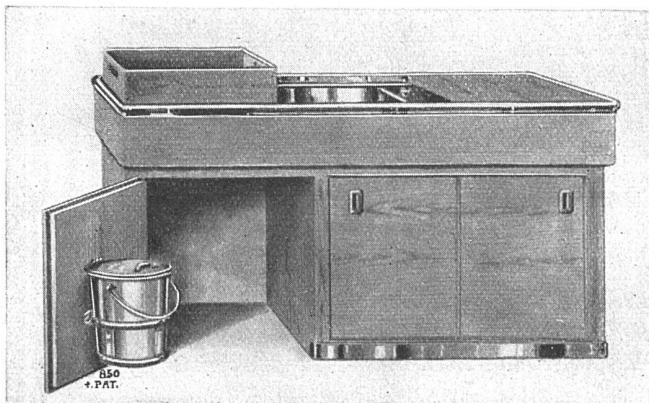

MINIMAX A.-G. ZÜRICH

(Gegründet 1902)

Mühlebachstrasse 28

NEUZEITLICHE SANITÄRE APPARATE

SEZ SPÜLTISCHE, SPÜLMASCHINEN ETC.
AUS ROSTFREIEM CHROMSTAHL

SEZ TOILETTEN, BADWANNEN, CLOSETS
ETC. MIT CHROMSTAHLARMIERUNG