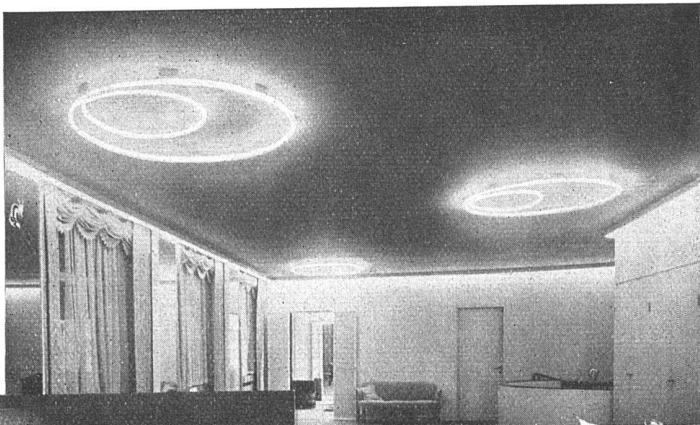

Seehofstrasse 16, Telefon 47.410

MARMORWERK BASEL

Aktiengesellschaft

Reinacherstrasse 261 / Telefon 21.133

**Boden- und Wandbeläge
Cheminées / Fassadenverkleidungen**

ÜBERRASCHENDE LICHTEFFEKTE

mit
**PHILIPS
"PHILINEA" LAMPEN**

Berücksichtigen Sie die „Philinea“ schon in Ihren Projekten? Ungerahnte Möglichkeiten, überraschende Lichteffekte lassen sich mit dieser architektonischen Lampe verwirklichen! Sie entspricht den höchsten praktischen und ästhetischen Normen. Die „Philinea“ ist die gegebene Lampe für reiche, dabei aber schlichte und vornehme Ornamentik. Sie gestattet überaus einfach die Herstellung ununterbrochener Leuchtlinien jeder gewünschten Länge. Lieferbar für alle Spannungen und nach Wahl in verschiedenen Ausführungen: in Klar- oder Mattglas, rot, blau, gelb, grün, flammenfarben oder zartweiss gespritzt.