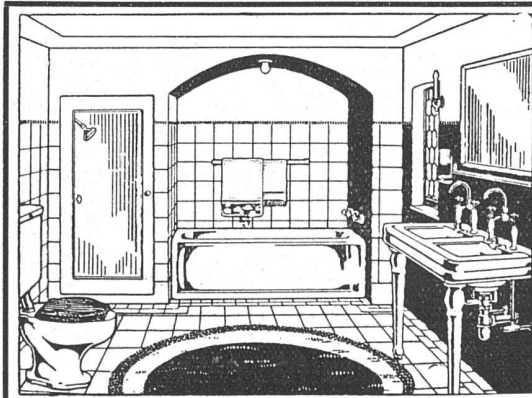

KAMINWERK WINTERTHUR A.G.

ANNEN

Anschraublampe, sowohl für
Rohr wie Platten verwendbar,
Nr. 4.355 Fr. 37.50

NEUE MODELLE

in Beleuchtungskörpern von der

BAG
TURGI

Verkauf
durch alle Fachgeschäfte
BAG Verkaufslager Zürich,
Stampfenbachstrasse 15
Wohnbedarf, Talstr. 11, Zürich

TROESCH & CO.

AKTIENGESELLSCHAFT

ZÜRICH · BERN · ANTWERPEN

*

*Fabrik sanitärer
Apparate*

*

PERMANENTE MUSTER-AUSSTELLUNGEN

fauteuil no. 1036, sitz u. rücken buchen, fr. 39.-
tisch no. 1649, höhe 57 cm, platten mit inlaid ø 65 cm, fr. 71.-