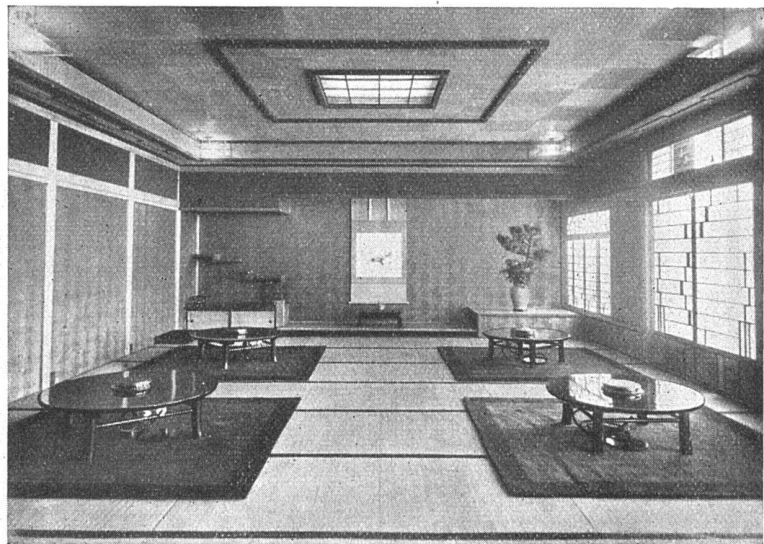

TROESCH & CO.

AKTIENGESELLSCHAFT

ZÜRICH · BERN · ANTWERPEN

*

*Fabrik sanitärer
Apparate*

*

PERMANENTE MUSTER-AUSSTELLUNGEN

fauteuil no. 1036, sitz u. rücken buchen, fr. 39.-
tisch no. 1649, höhe 57 cm, platten mit inlaid ø 65 cm, fr. 71.-

entwurf: gauchat

embru
schweizer stahlmöbel

tekko in einem japanischen Restaurant

Für diejenigen Räume

die ein festliches Gepräge verlangen, ist Tekko das ideale Wandkleid. Reichschimmernd, von vornehmer Eleganz, gibt Tekko dem Raume die richtige Stimmung. Die praktischen Vorzüge von Tekko: garantierte Lichtechtheit, garantierte Waschbarkeit, bieten die Gewähr für dauernde Zufriedenheit.