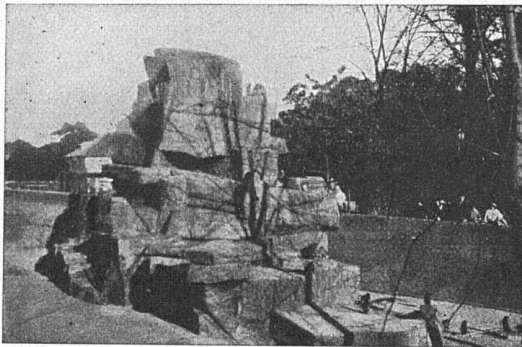

ZOO IN BASEL
AFFENZWINGER

KÜNSTLICHE FELSEN AUF

Rauchs Reform-Rabitz