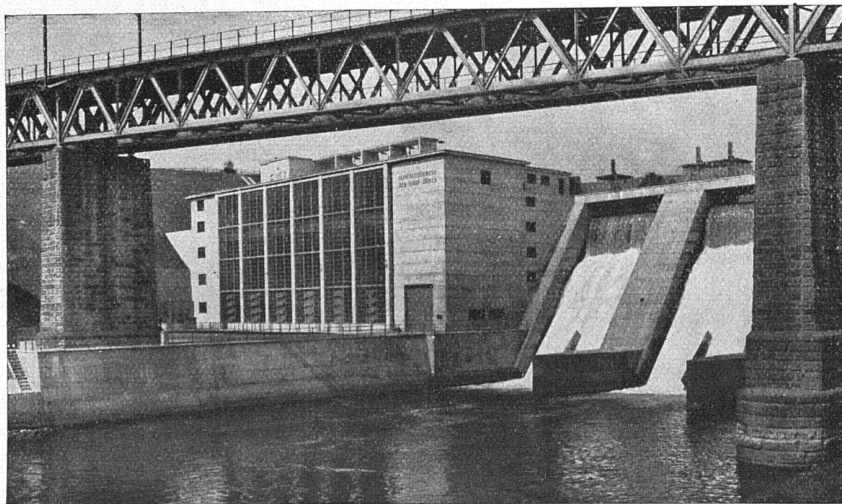

## Ausführung von Isolierungen

Kraftwerk Wetztingen der Stadt Zürich, Bedachung des Maschinenhauses ca. 1200 m<sup>2</sup>

speziell:

**Fundamente  
und Brücken  
Flachbedachungen  
Terrassen-  
Abdichtungen  
Korkisolationen etc.**