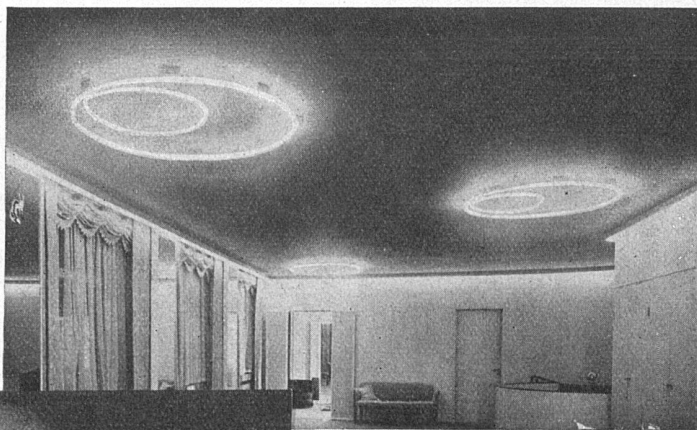

# ÜBERRASCHENDE LICHTEFFEKTE

mit  
**PHILIPS  
"PHILINEA" LAMPEN**

Berücksichtigen Sie die „Philinea“ schon in Ihren Projekten? Ungerahnte Möglichkeiten, überraschende Lichteffekte lassen sich mit dieser architektonischen Lampe verwirklichen! Sie entspricht den höchsten praktischen und ästhetischen Normen. Die „Philinea“ ist die gegebene Lampe für reiche, dabei aber schlichte und vornehme Ornamentik. Sie gestattet überaus einfach die Herstellung ununterbrochener Leuchtlinien jeder gewünschten Länge. Lieferbar für alle Spannungen und nach Wahl in verschiedenen Ausführungen: in Klar- oder Mattglas, rot, blau, gelb, grün, flammenfarben oder zartweiss gespritzt.