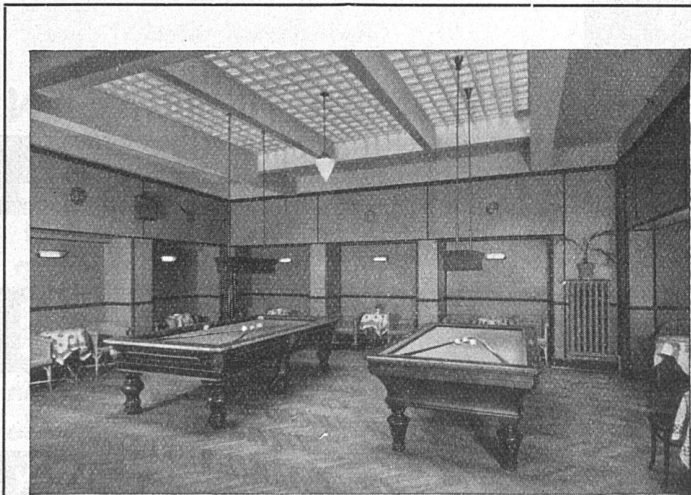

bill zürich

Die **Vorteile** des „System IIIi“  
 Patent angemeldet  
 für 6 Altersklassen einfach verstellbar  
 einfaches Schrägstellen  
 und Aufklappen der Tischplatte  
 stabile, unverwüsthche, saubere  
 Konstruktion  
 leicht zu reinigen  
 und bequem zur Reinigung der Böden

## 2-Säulen-Schulbank

für freie Bestuhlung

**„MONIETA“-SCHILFRABITZ**  
 der ideale, stabile Putzmörtelträger der Neuzeit. Rissfreie  
 Konstruktionen, billiger Anschaffungspreis.  
**Vereinigte Schilfwereien Zürich 6, Telephon 41.163**