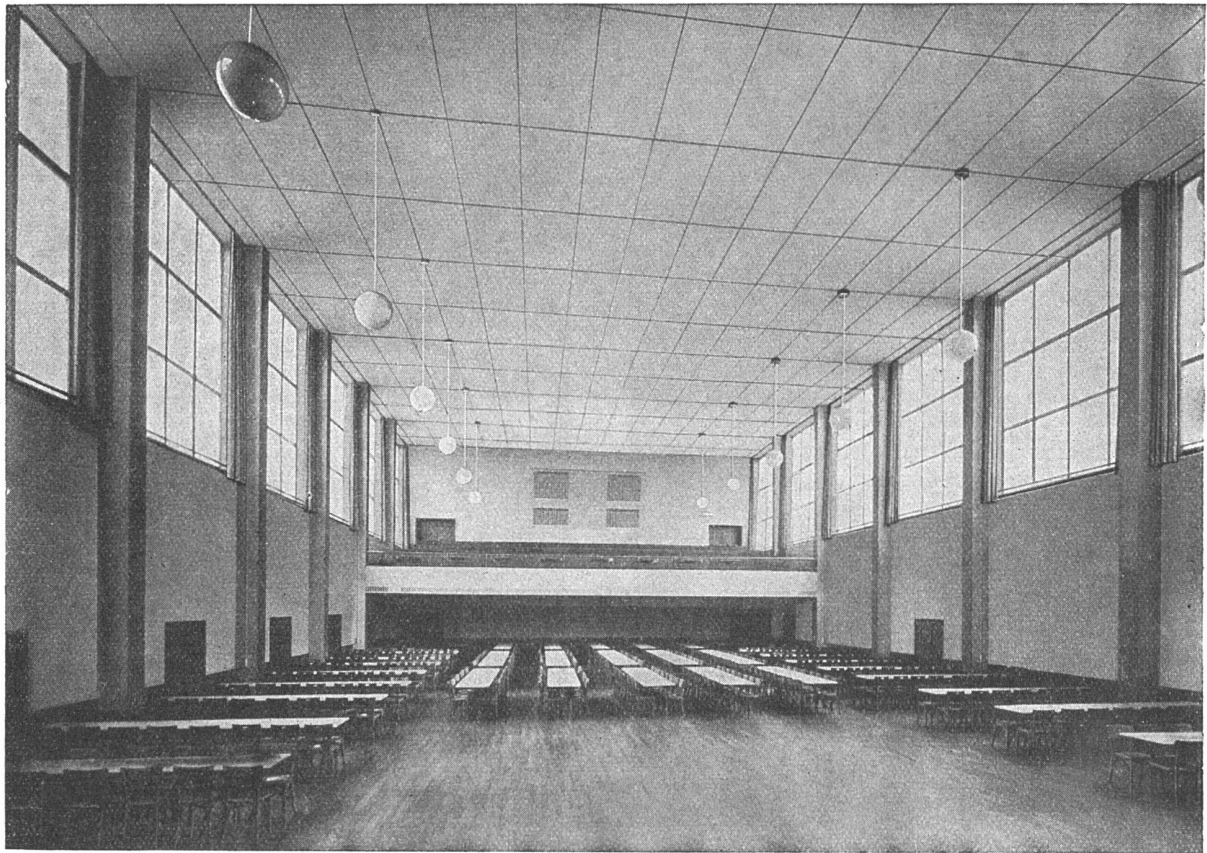

fabrizieren in bewährten Ausführungen

Wanner & Co. A.G. Horgen

INGENIEUR HOLZBAU

SYSTEM TUCHSCHERER, FÜR

Industrie-Bauten
Lager- und
Flugzeughallen
Lehrgerüste
Brückenbau

W. STÄUBLI, ING., ZÜRICH

LIMMATHAUS ZÜRICH
 1000 m² als Deckenverkleidung