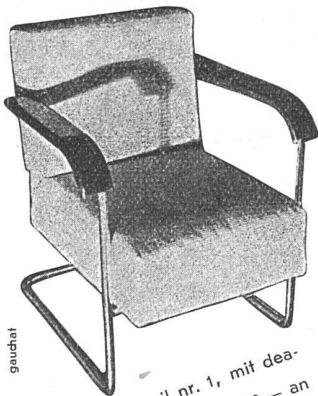

vom 4. bis 10. März

davon überzeugen, was die Ausstellerschaft

des Kunstgewerbes

an letzten Neuheiten anbietet!

Schweizer Geschäftsstelle

des Leipziger Messamts, Zürich, Bahnhofstrasse 77

stahlrohrmöbel

gedreht
federnder fauteuil nr. 1, mit dea-
polster in weiss von fr. 120.— an

federnder bürofauteuil nr. 62, ge-
polstert, mit kunstlederbezug von
fr. 82.— an

federnder stuhl nr. 31
mit eisengarnstoff von
fr. 44.— an

federnder fauteuil nr. 12, mit
dea-polster in weiss von
fr. 210.— an