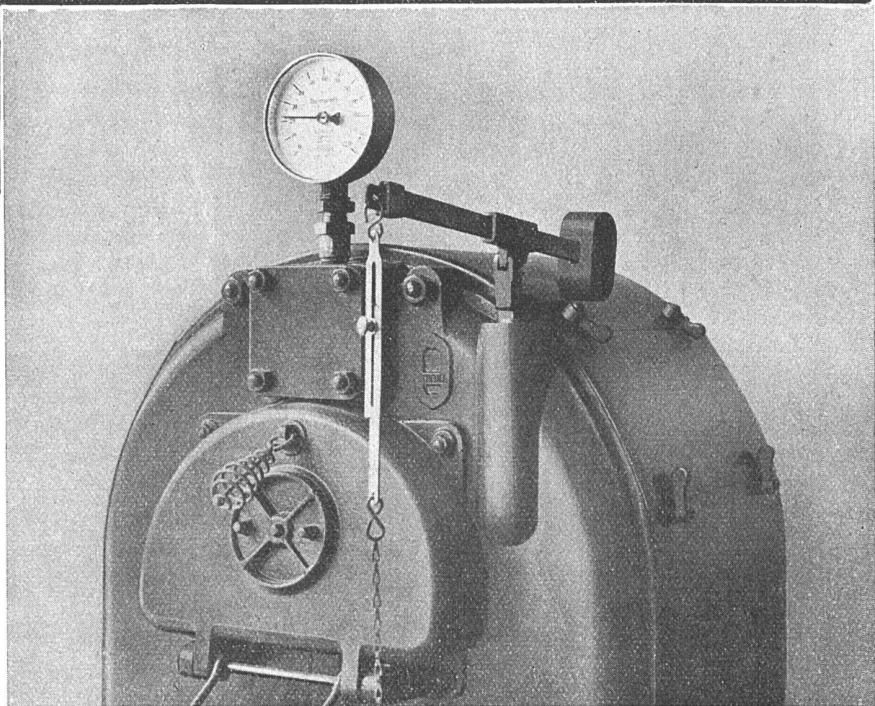

E.O. KNECHT.ING

ZÜRICH
TEL: 23'547

SANITÄRE
ANLAGEN
ZENTRAL-
HEIZUNGEN

„Thonet“

DIE QUALITÄTSMARKE FÜR
DIE MODERNE WOHNUNG!

THONET-MÖBEL
A.-G.
BASEL, HEBELSTRASSE 5
TELEPHON 42.293