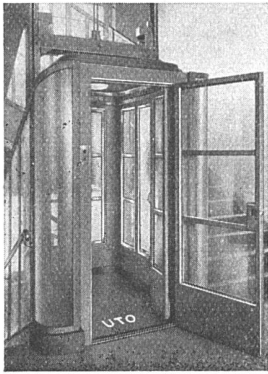

Für Terrassen und Gärten

Für Cafés und Conditoreien

Aufschichtbar bis zu 10 Stühlen

H. G. MÖBELFABRIK HORGEN-GLARUS

gegründet 1882 / Telefon 924.603

in Horgen

KORKSTEINWERKE A.G. KÄPFNACH - HORGEN

UNSERE
ENTWICKLUNG

EIN
BEWEIS

UNSERER
LEISTUNGSFÄHIGKEIT

GEGEN KÄLTE
WÄRME
SCHALL

KORK

KORKSTEINWERKE A.G. KÄPFNACH - HORGEN

UTO-AUFZÜGE

die modernen, ruhig laufenden Personen-, Waren- und Speisenaufzüge für Geschäfts-, Wohn- und Krankenhäuser liefert: