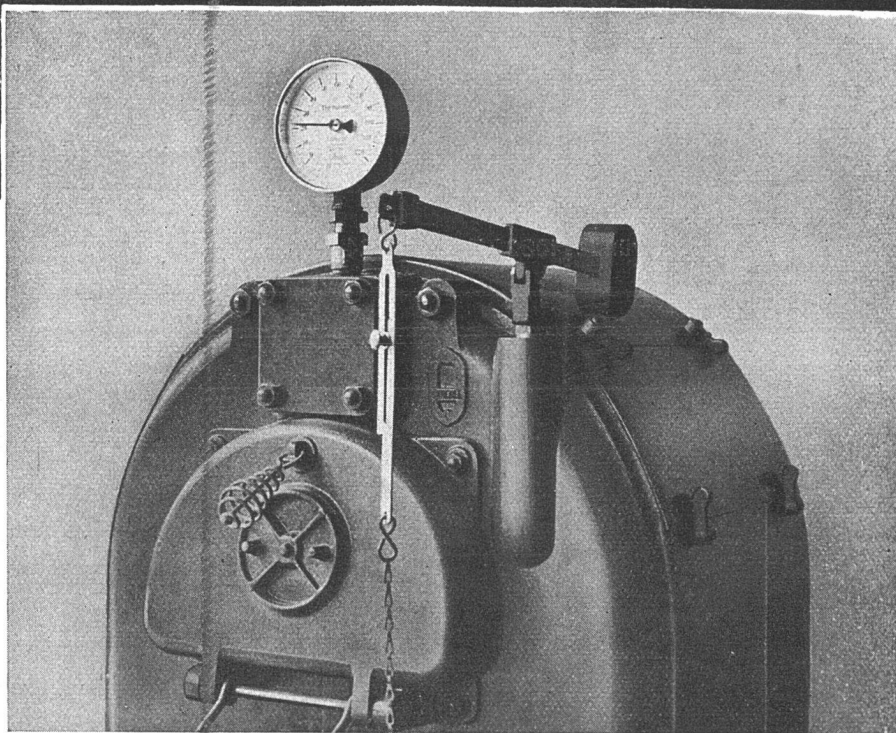

E.O.KNECHT.ING

ZÜRICH
TEL: 23'547

SANITÄRE
ANLAGEN
ZENTRAL-
HEIZUNGEN

Die schönsten und besten

Klinker

in frohen Farbtönen geflammt und in vielen
Formaten liefert

A.-G. Verblendsteinfabrik Lausen

HETTINGER