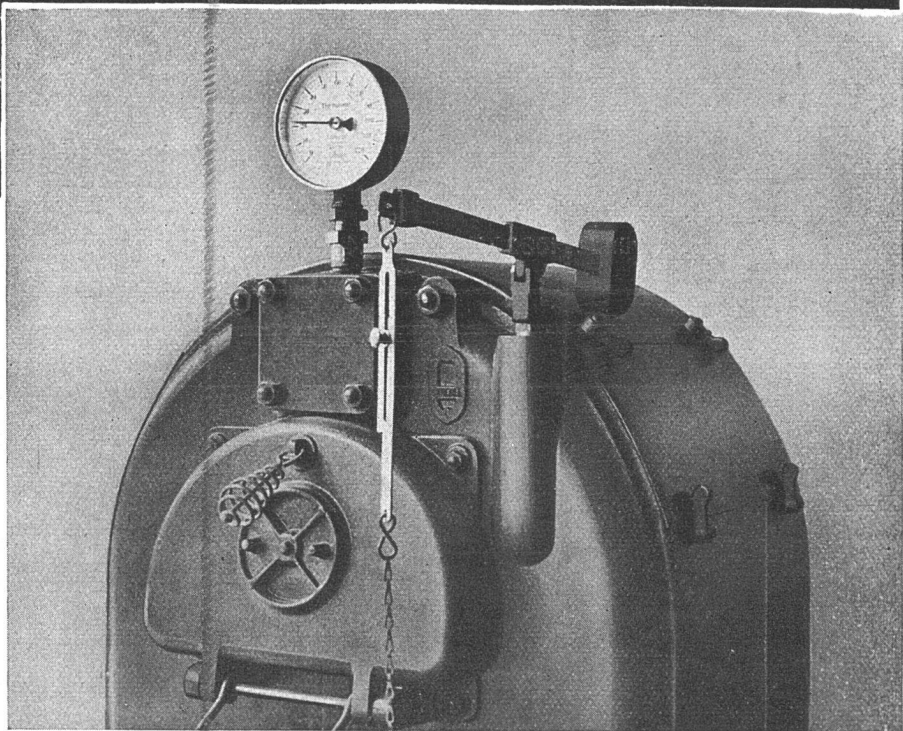

E.O.KNECHT.ING

ZÜRICH
TEL: 23'547

SANITÄRE
ANLAGEN
ZENTRAL-
HEIZUNGEN

Die schönsten und besten

Klinker

in frohen Farbtönen geflammt und in vielen
Formaten liefert

A.-G. Verblendsteinfabrik Lausen

HETTINGER