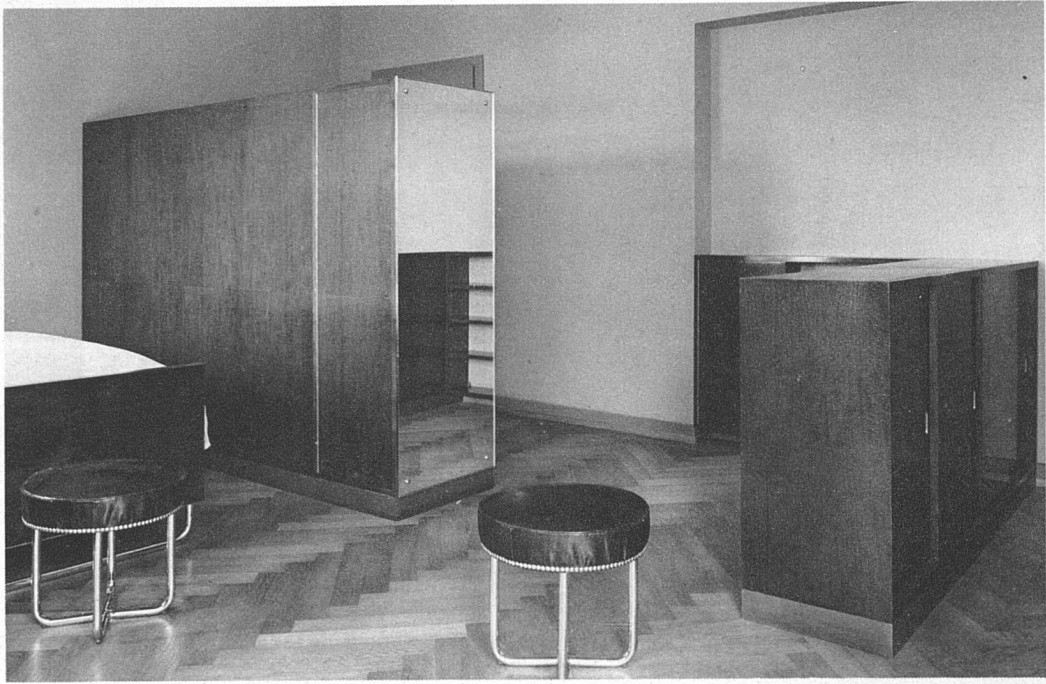

Krebs & Müller, Architekten, Bern   Schlafzimmerausbau und Terrasse