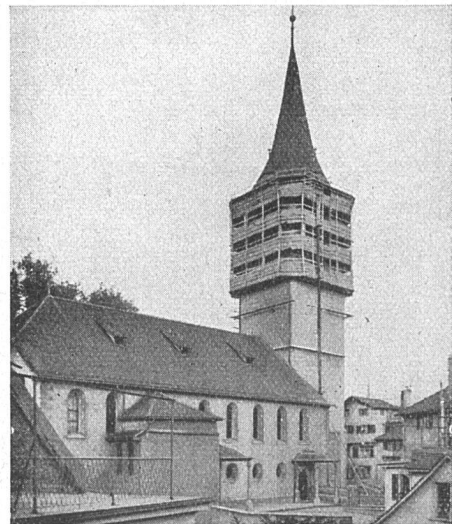

links:
Bellevue
Zürich

rechts:
Kirche
St. Peter
Zürich

Vertreter in allen grösseren Kantonen • Mietweise Erstellung für Neu- und Umbauten durch

GERÜSTGESELLSCHAFT A.-G.
ZÜRICH-ALTSTETTEN, TELEPHON 55.209