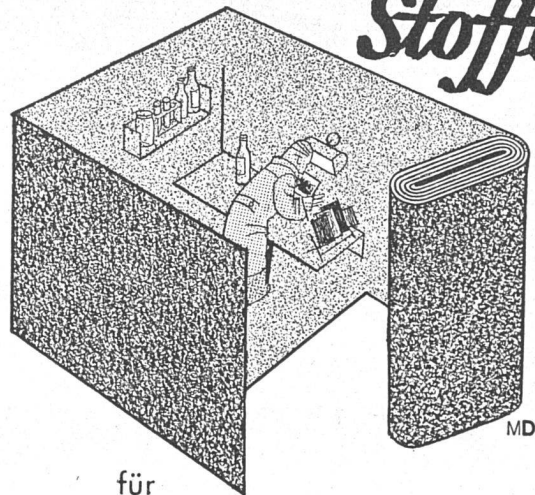

GEBRÜDER
SCHOLL
AG · POSTSTRASSE 3 · ZÜRICH

Dunkelkammer- Stoffe

MD

für
Projektionsräume und Dunkel-
kammern. Hier wird Qualität
zum absoluten Erfordernis.

Schoop & Co.

Zürich 1, Usterstraße 5, Telefon 34.610