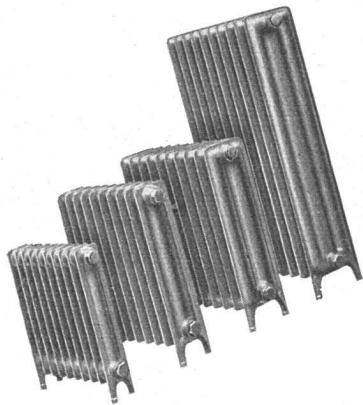

**Fachfirmen!
Architekten**

**STREBEL-RADIATOREN
sind
hygienisch u. formschön!**

STREBEL-KESSEL UND -RADIATOREN

FABRIK ROTHRIST (AARG.) TEL. 73.424 · FILIALE ZÜRICH, FLUELASTR. 19, TEL. 55.287/88

***Wasserdichte
Terrassen und
Flachdächer***