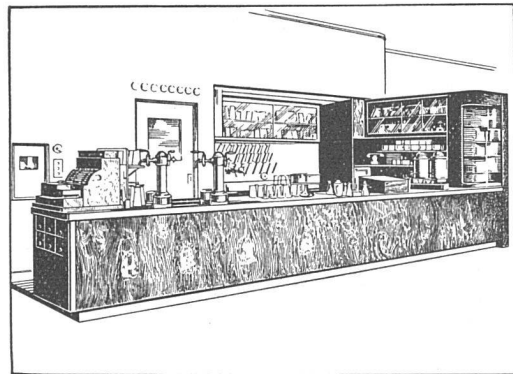

EMIL THOMA

Zürich Werdmühleplatz 2. Tel 56 873

EDUARD IMBER
KÜHLSCHRANKFABRIK
HALDENSTRASSE 27 TELEPHON 31.317
ZÜRICH

KÜHLANLAGEN, BAR- UND BUFFETANLAGEN, GLÄSERSCHRÄNKE, LIQUEURSCHRÄNKE, PATISSERIE-KORPUSSE MIT KÜHLABTEIL, ISOLIERUNGEN JEDER ART