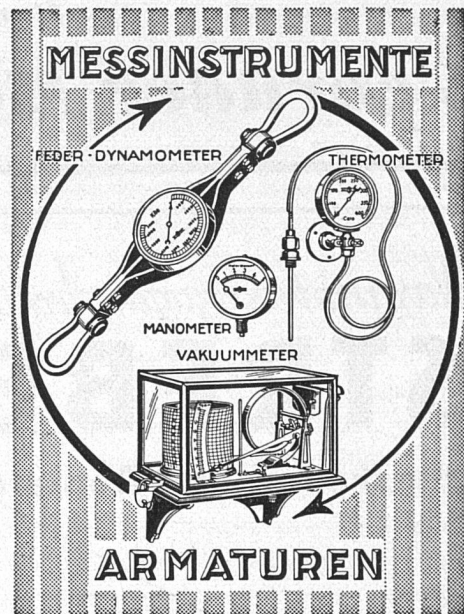

GEBRÜDER
SCHOLL
AG · POSTSTRASSE 3 · ZÜRICH

Manometer A.-G. Zürich
Armaturenfabrik
Stampfenbachstrasse 61

„MONIETA“-SCHILFRABITZ

der ideale, stabile Putzmörtelträger der Neuzeit. Rissfreie Konstruktionen, billiger Anschaffungspreis.