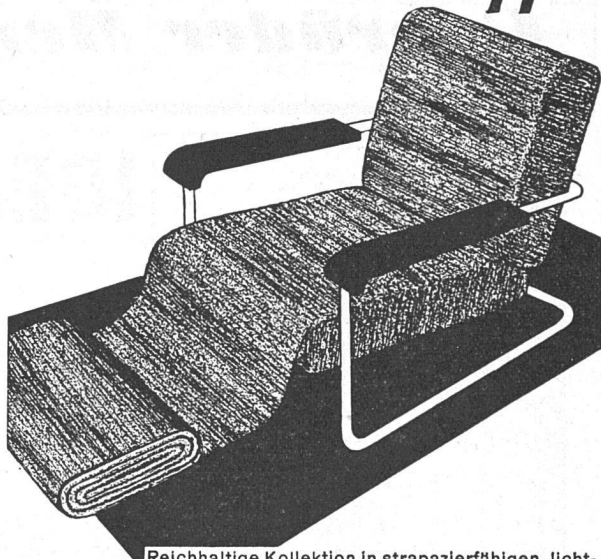

Der wandelbare Schrank

„WB 182“

für Büro, Privat,
Haushalt, Sohn od. Tochter

Nach Wunsch eingeteilt, jederzeit selbst beliebig veränderbar. Überall, wo vielerlei Artikel auf kleinem Raum praktisch untergebracht sein sollen, da ist dieser wandelbare Schrank am rechten Platz.

Ausführ. in Eiche
von Fr. 140.—
bis Fr. 220.—

Verlangen Sie bitte
illustriert. Prospekt.

GEBRÜDER
SCHOLL
AG · POSTSTRASSE 3 · ZÜRICH

Möbelstoffe

Reichhaltige Kollektion in strapazierfähigen, leichten Qualitätsstoffen, sowie zahlreiche Neuheiten in Handgeweben für Möbelbezüge. Für handgewobene Stoffe verlangen Sie unsere reichhaltige Spezialkollektion.