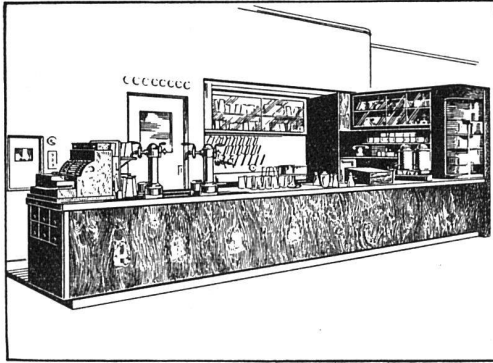

EDUARD IMBER KÜHLSCHRANKFABRIK

Haldenstrasse 27 Telephon 31.317

ZÜRICH

Kühlanlagen, Bar- und Buffetanlagen, Gläser-
schränke, Liqueurschränke, Patisseriekor-
pusse mit Kühlteil, Isolierungen jeder Art