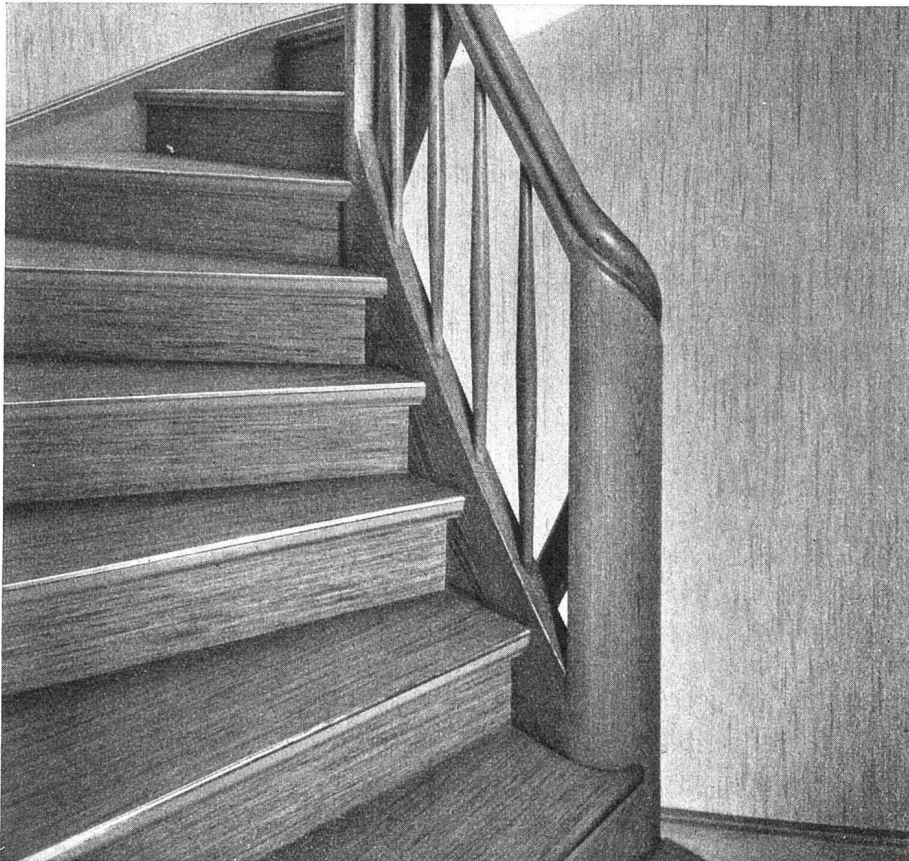

Aussteller in der öffentl. Schweizer Baumuster-Centrale Zürich

Talstrasse 9 Börsenblock Eintritt frei, Montag bis Freitag 9-19, Samstag 9-17

Linoleum ist der solide, saubere, schöne und vor allem preiswerte Belag für alte u. neue Treppen